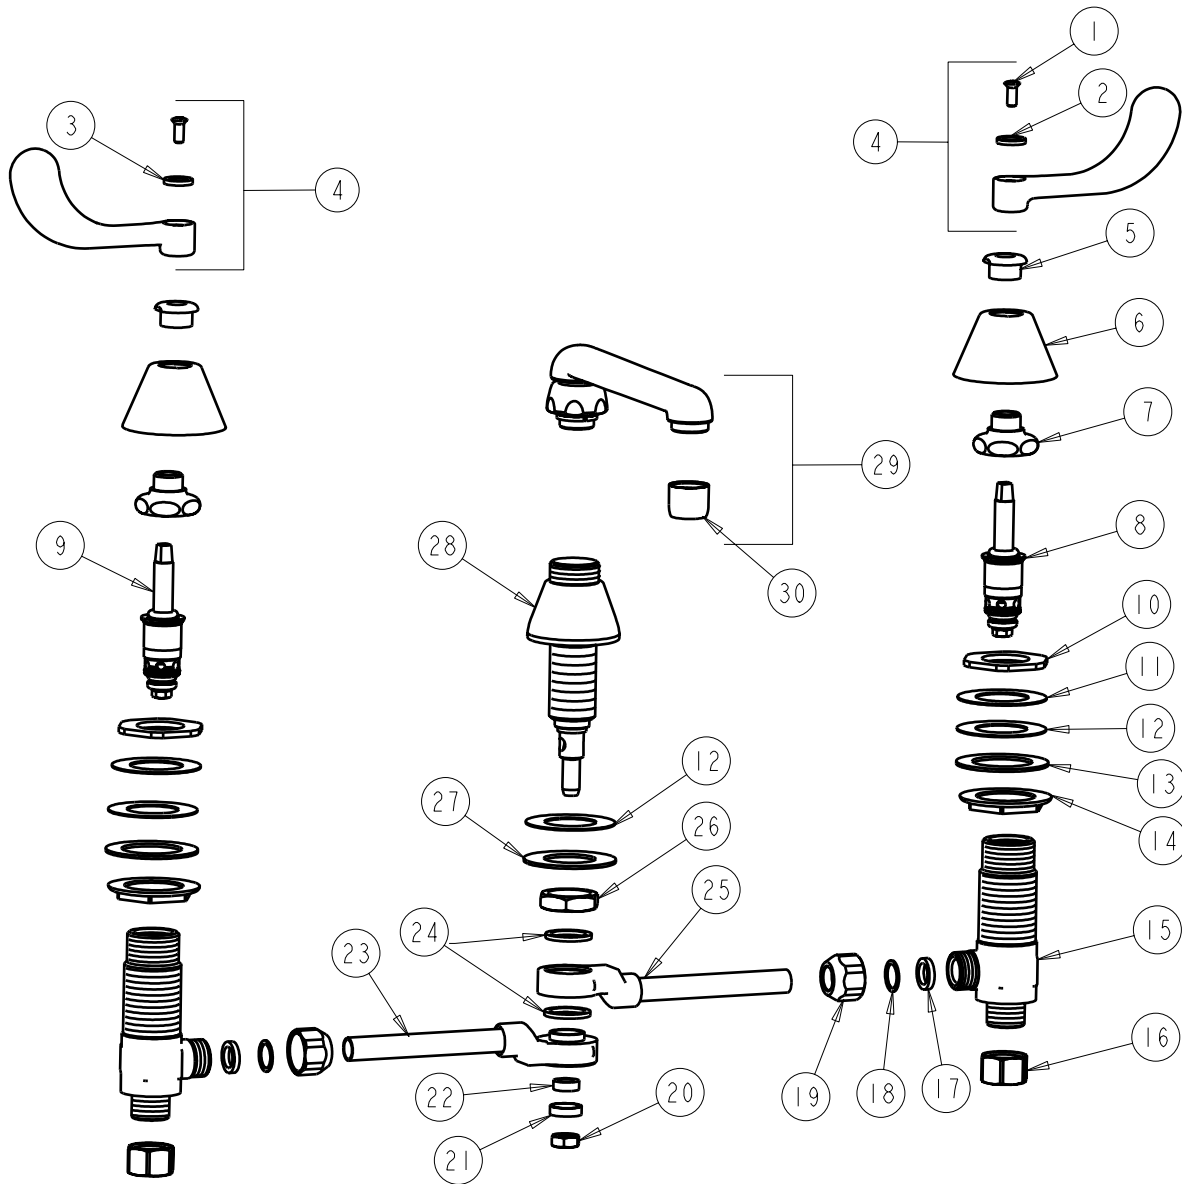

# PARTS LIST

BY: SID  
CHK'D: *[Signature]*

FINISH: AS SPECIFIED  
DATE: 11-07-02

786-WCS6

REV: 07-24-07

ITEM	PART NO.	DESCRIPTION	ITEM	PART NO.	DESCRIPTION
1	420-010JKRCF	SCREW, 10-32 UNC PH 1/2	17	200-010JKNF	RUBBER WASHER
2	633-123JKNF	INDEX BUTTON (BLUE)	18	250-027JKRBF	BRASS WASHER
3	633-023JKNF	INDEX BUTTON (RED)	19	49-031JKRBF	COUPLING NUT
4	317-PRJKCP	WRISTBLADE HANDLE ASSEMBLY (PAIR)	20	689-113JKRBF	LOCKNUT
5	422-113JKCP	ESCUTCHEON NUT	21	250-187JKRBF	RETAINER
6	250-180JKCP	ESCUTCHEON	22	1797-129JKNF	RUBBER WASHER
7	274-004JKRBF	CAP NUT	23	250-304KJKRBF	L.H. SWIVEL ASSEMBLY
8	377-XTRHJKNF	RH QUATURN CARTRIDGE	24	250-200JKNF	GASKET
9	377-XTLHJKNF	LH QUATURN CARTRIDGE	25	250-201KJKRBF	R.H. SWIVEL ASSEMBLY
10	308-003JKRBF	LOCKNUT	26	250-054JKRBF	LOCKNUT
11	888-006JKRBF	BRASS WASHER	27	50-014JKNF	STEEL WASHER
12	739-056JKNF	RUBBER WASHER	28	785-251KJKCP	SPOUT BASE ASSEMBLY
13	55-010JKNF	STEEL WASHER	29	S6JKCP	FOR PARTS SEE S6JKCP
14	250-004JKRBF	LOCKNUT	30	E3JKCP	SOFTFLO OUTLET
15	250-094KJKRBF	VALVE BODY ASSEMBLY			
16	49-005JKRBF	COUPLING NUT			