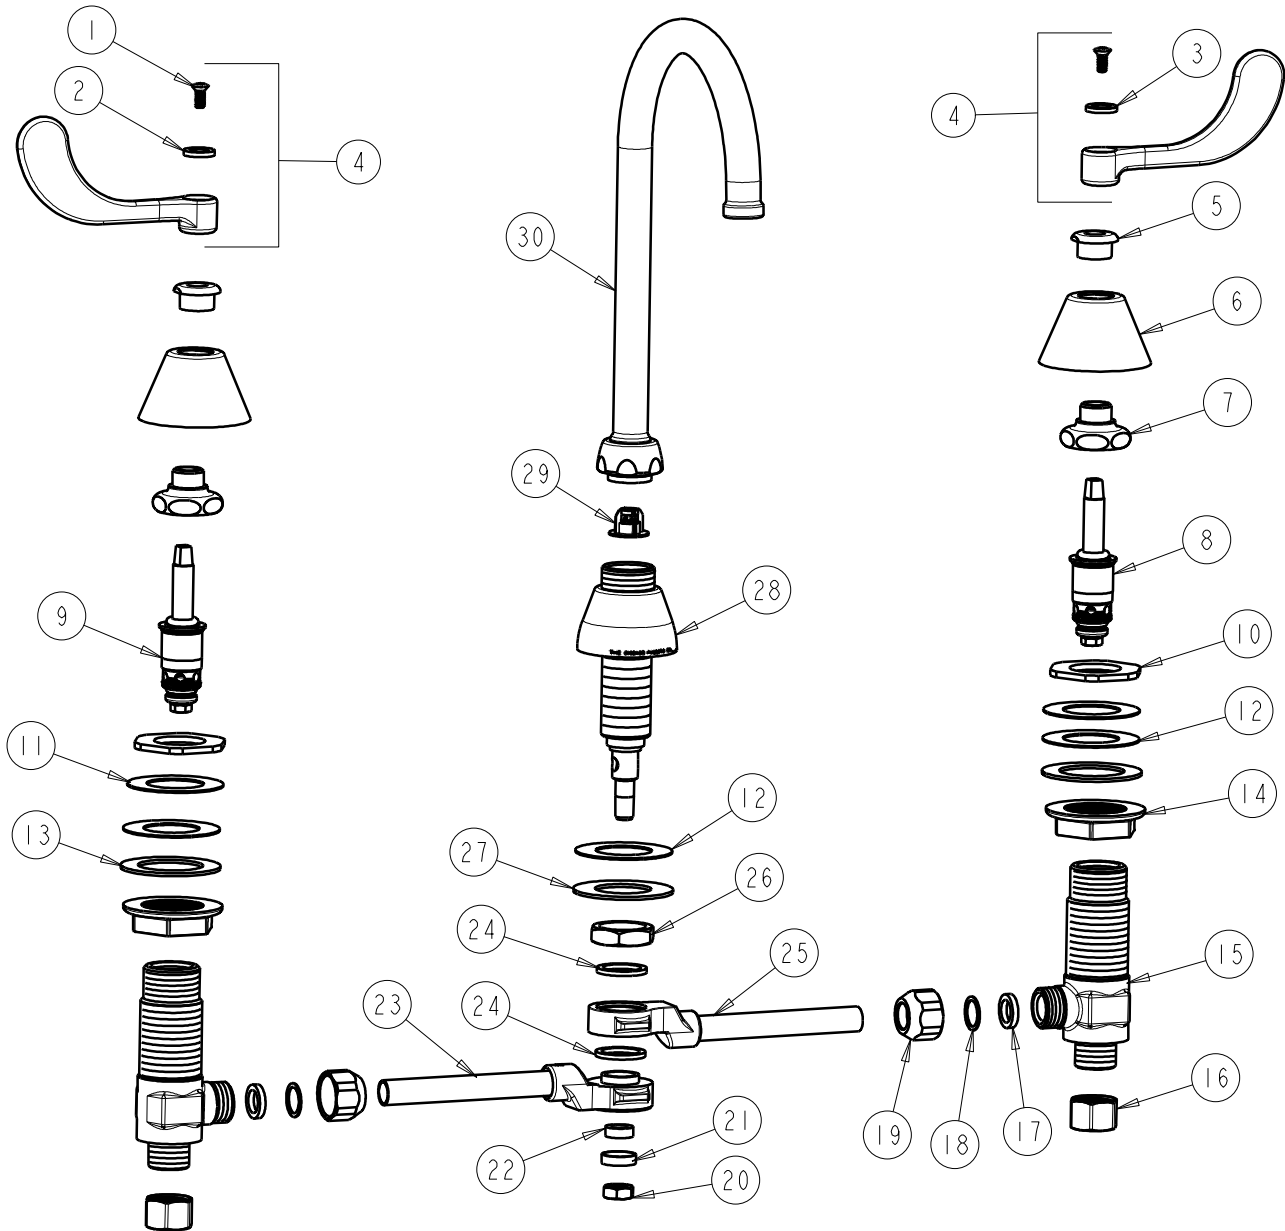

FOR TECHNICAL ASSISTANCE
1-800-TEC-TRUE (1-800-832-8783)

BY: SID DATE: 03-15-07
CHK: *[Signature]* REV: 02-19-10

ITEM NO.

ITEM	PART NO.	DESCRIPTION	ITEM	PART NO.	DESCRIPTION
1	420-010JKRCF	SCREW, 10-32 UNC PH 1/2	16	49-005JKRBF	COUPLING NUT
2	633-023JKNF	INDEX BUTTON (RED)	17	200-010JKNF	RUBBER WASHER
3	633-123JKNF	INDEX BUTTON (BLUE)	18	250-027JKRBF	BRASS WASHER
4	317-PRJKCP	HANDLE, 4" WRISTBLADE (PAIR)	19	49-031JKRBF	COUPLING NUT
5	422-113JKCP	ESCUTCHEON NUT	20	689-113JKRBF	NUT, 3/8-24 UNF X .56 X .22
6	250-180JKCP	ESCUTCHEON	21	250-187JKRBF	RETAINER
7	274-004JKRBF	CAP NUT	22	1797-129JKNF	RUBBER WASHER
8	377-XTRHJKNF	RH QUATURN CARTRIDGE	23	250-304JKRBF	L.H. SWIVEL ASSEMBLY
9	377-XTLHJKNF	LH QUATURN CARTRIDGE	24	250-200JKNF	GASKET
10	308-003JKRBF	LOCKNUT	25	250-201JKRBF	SWIVEL ASSY, UPPER, LONG
11	888-006JKRBF	BRASS WASHER	26	250-054JKRBF	LOCKNUT
12	739-056JKNF	RUBBER WASHER	27	50-014JKNF	STEEL WASHER
13	55-010JKNF	STEEL WASHER	28	785-251JKKCP	SPOUT BASE ASSEMBLY
14	250-004JKNF	LOCKNUT	29	50-043KJKNF	FLOW CONTROL 1.5 GPM
15	250-094KJKRBF	VALVE BODY ASSEMBLY	30	GN2JKCP	GN SPOUT PLAIN END