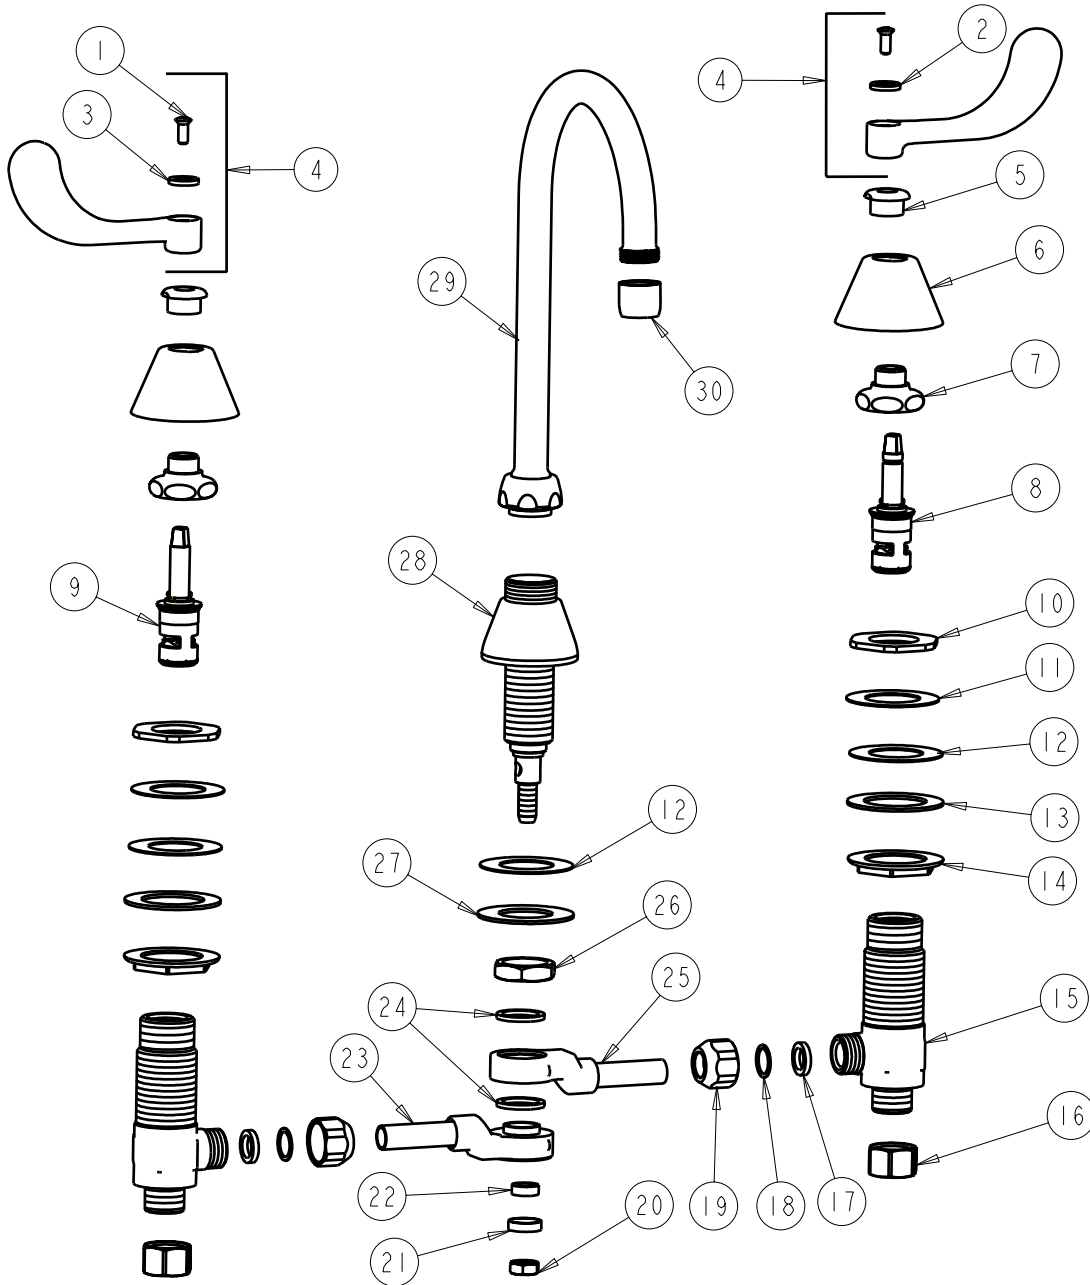

# PARTS LIST

BY: SID  
CHK'D: *[Signature]*

FINISH: AS SPECIFIED  
DATE: 10-23-01  
REV: 07-23-07

786-SWE3XX

ITEM	PART NO.	DESCRIPTION	ITEM	PART NO.	DESCRIPTION
1	420-010JKRCF	SCREW, 10-32 UNC PH 1/2	16	49-005JKRBF	COUPLING NUT
2	633-123JKNF	INDEX BUTTON (BLUE)	17	200-010JKNF	RUBBER WASHER
3	633-023JKNF	INDEX BUTTON (RED)	18	250-027JKRBF	BRASS WASHER
4	317-PRJKCP	WRISTBLADE HANDLE ASSEMBLY (PAIR)	19	49-031JKRBF	COUPLING NUT
5	422-113JKCP	ESCUTCHEON NUT	20	689-113JKRBF	LOCKNUT
6	250-180JKCP	ESCUTCHEON	21	250-187JKRBF	RETAINER
7	274-004JKRBF	CAP NUT	22	1797-129JKNF	RUBBER WASHER
8	377-XKRHJKNF	R.H. CERAMIC QUATURN UNIT	23	250-298KJKRBF	L.H. SWIVEL ASSEMBLY
9	377-XKLLHJKNF	L.H. CERAMIC QUATURN UNIT	24	250-200JKNF	GASKET
10	308-003JKRBF	LOCKNUT	25	250-197KJKRBF	R.H. SWIVEL ASSEMBLY
11	888-006JKRBF	BRASS WASHER	26	250-054JKRBF	LOCKNUT
12	739-056JKNF	RUBBER WASHER	27	50-014JKNF	STEEL WASHER
13	55-010JKNF	STEEL WASHER	28	785-251KJKCP	SPOUT BASE ASSEMBLY
14	250-004JKRBF	LOCKNUT	29	GN2AJKCP	FOR PARTS SEE GN2AJKCP
15	250-094KJKRBF	VALVE BODY ASSEMBLY	30	E3JKCP	SOFTFLO OUTLET