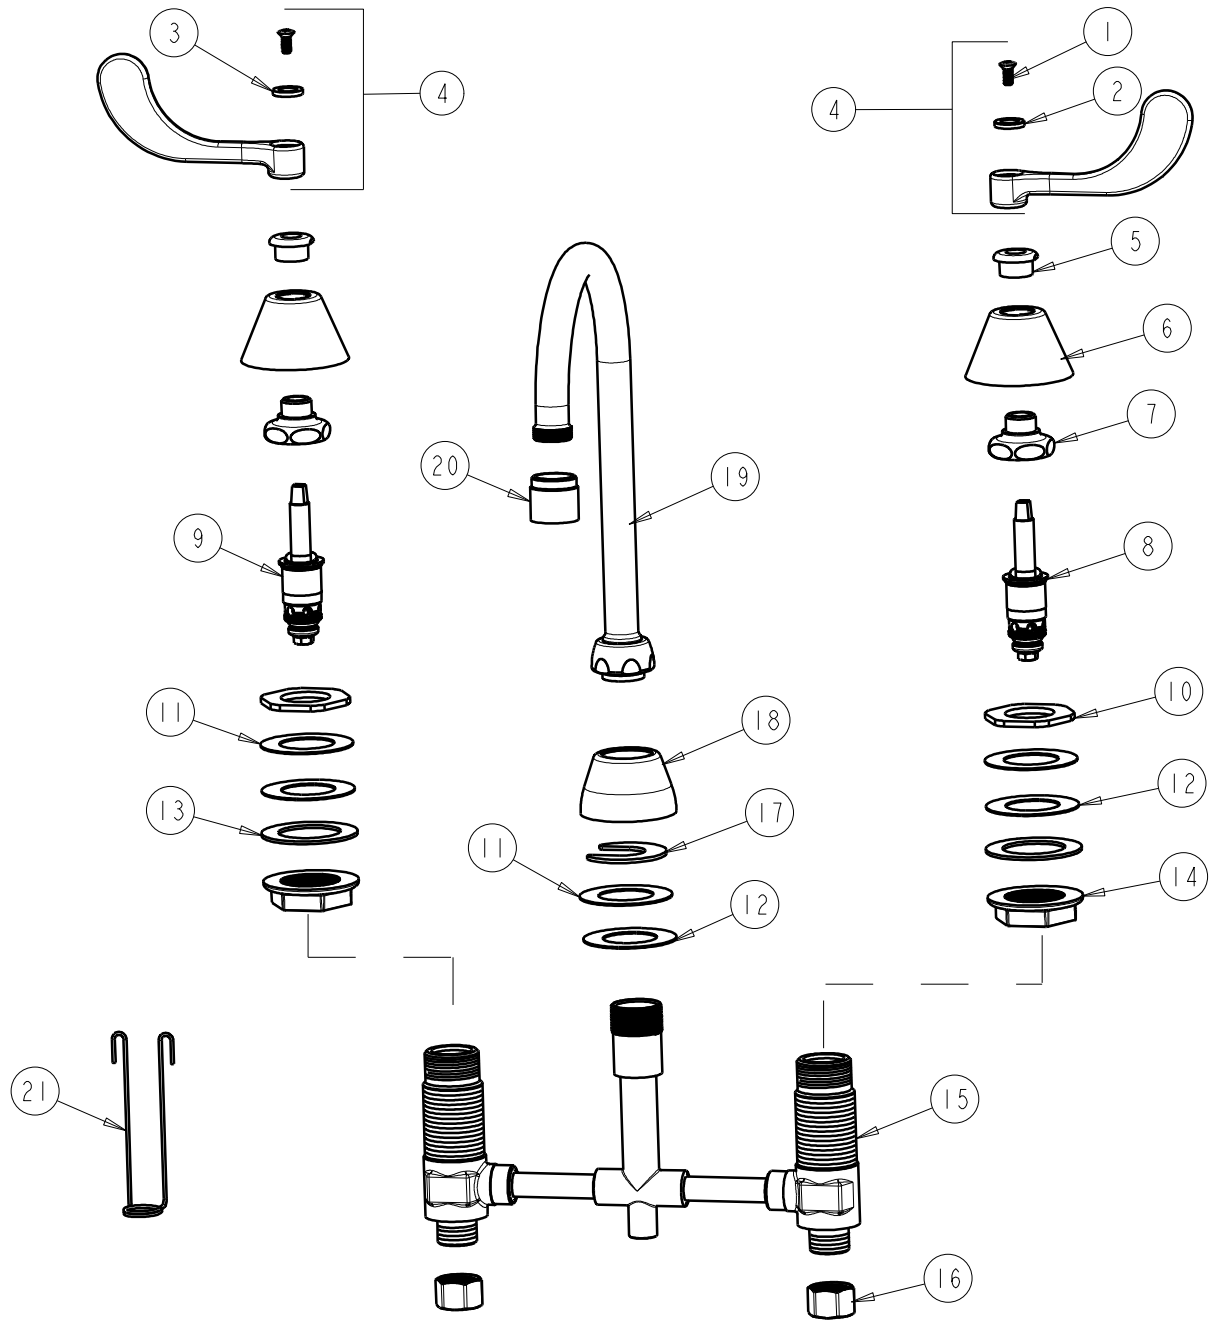

**CHICAGO FAUCETS**  
a Geberit company

2100 South Clearwater Drive  
Des Plaines, IL 60018  
Phone: 847-803-5000  
Fax: 847-803-5454  
www.chicagofaucets.com

**REPAIR PARTS**

FITTING NO.

**786-E35VPCP**

SUBMITTED MODEL NO.

ITEM NO.

**FOR TECHNICAL ASSISTANCE**  
1-800-TEC-TRUE (1-800-832-8783)

BY: SID DATE: 02-25-10  
CHK: *[Signature]* REV:

ITEM	PART NO.	DESCRIPTION	ITEM	PART NO.	DESCRIPTION
1	420-010JKRCF	SCREW, 10-32 UNC PH 1/2	12	739-056JKNF	RUBBER WASHER
2	633-123JKNF	INDEX BUTTON (BLUE)	13	55-010JKNF	STEEL WASHER
3	633-023JKNF	INDEX BUTTON (RED)	14	250-004JKNF	LOCKNUT
4	317-PRJKCP	HANDLE, 4" WRISTBLADE (PAIR)	15	-----	VALVE BODY NOT SOLD SEPARATELY
5	422-113JKCP	ESCUTCHEON NUT	16	49-005JKRBF	COUPLING NUT
6	250-180JKCP	ESCUTCHEON	17	200-006JKNF	C-WASHER
7	274-004JKRBF	CAP NUT	18	785-300JKCP	SPOUT BASE ESCUTCHEON
8	377-XTRHJKNF	RH QUATURN CARTRIDGE	19	GN2AJKCP	GN SPOUT-A TYPE END
9	377-XTLHJKNF	LH QUATURN CARTRIDGE	20	E35VPJKCP	SOFTFLO ASSEMBLY 1.5GPM VR
10	308-003JKRBF	LOCKNUT	21	200-007JKNF	HANGER
11	888-006JKRBF	BRASS WASHER			