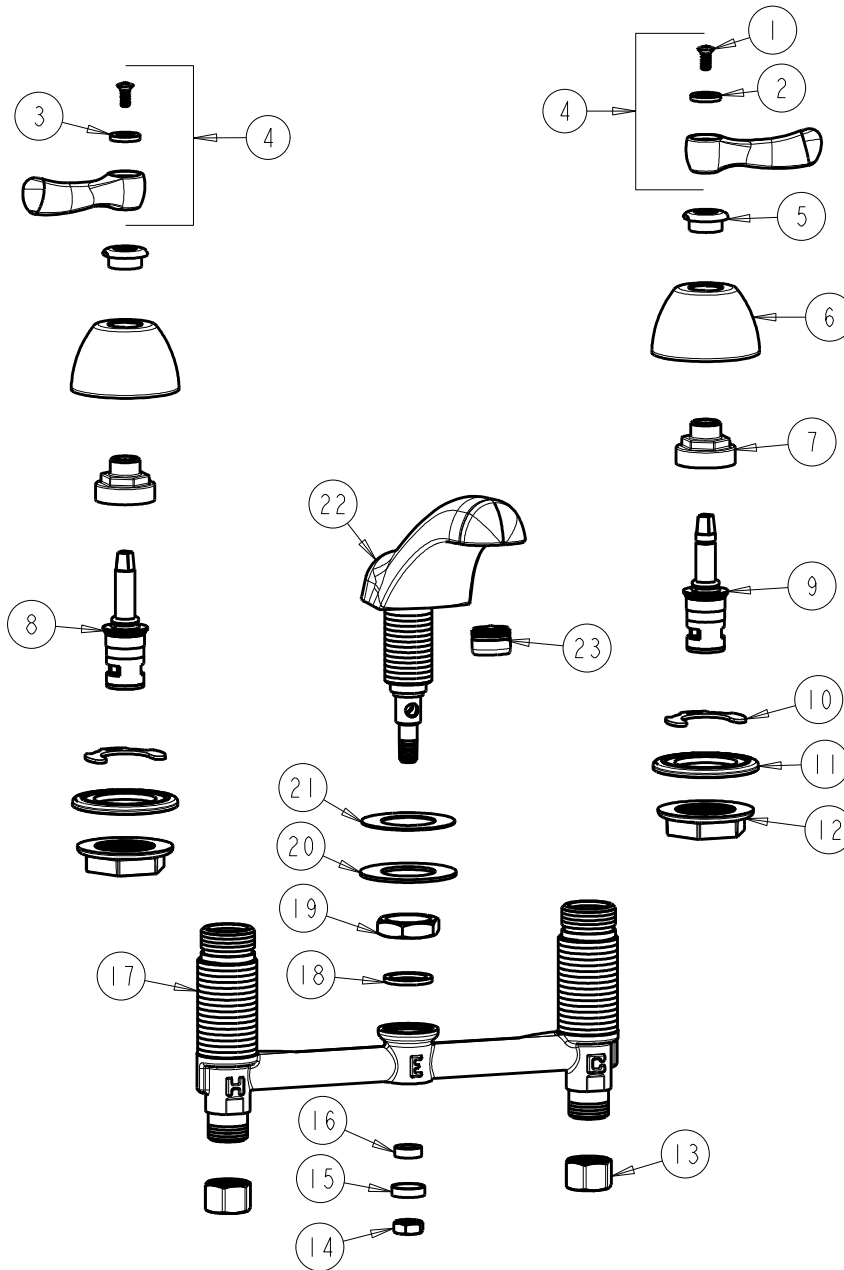

**CHICAGO FAUCETS**  
a Geberit company

2100 South Clearwater Drive  
Des Plaines, IL 60018  
Phone: 847-803-5000  
Fax: 847-803-5454  
www.chicagofaucets.com

**REPAIR PARTS**

FITTING NO.

**404-XKCP**

SUBMITTED MODEL NO.

ITEM NO.

**FOR TECHNICAL ASSISTANCE**  
1-800-TEC-TRUE (1-800-832-8783)

BY: JAR    DATE: 08-21-02  
CHK:        REV: 07-07-11

ITEM	PART NO.	DESCRIPTION	ITEM	PART NO.	DESCRIPTION
1	420-010JKRCF	SCREW, 10-32 UNC PH 1/2	13	49-005JKRBF	COUPLING NUT
2	633-123JKNF	INDEX BUTTON (BLUE)	14	689-113JKRBF	NUT, 3/8-24 UNF X .56 X .22
3	633-023JKNF	INDEX BUTTON (RED)	15	250-187JKRBF	RETAINER
4	390-PRJKCP	LEVER HANDLE ASSEMBLY (PAIR)	16	1797-129JKNF	RUBBER WASHER
5	422-113JKCP	ESCUTCHEON NUT	17	-----	BODY, VALVE
6	250-082JKCP	ESCUTCHEON	18	250-200JKNF	GASKET
7	274-014JKRBF	NUT, CAP	19	250-054JKRBF	LOCKNUT
8	377-XKLHJKNF	LH CERAMIC CARTRIDGE 1/4	20	50-014JKNF	STEEL WASHER
9	377-XKRHJKNF	RH CERAMIC CARTRIDGE 1/4	21	739-056JKNF	RUBBER WASHER
10	200-009JKNF	CLIP, RETAIN	22	401-301JKCP	SPOUT ASSEMBLY
11	888-026JKNF	WASHER, SEALING	23	E12JKCP	SOFTFLO OUTLET
12	250-004JKNF	LOCKNUT			