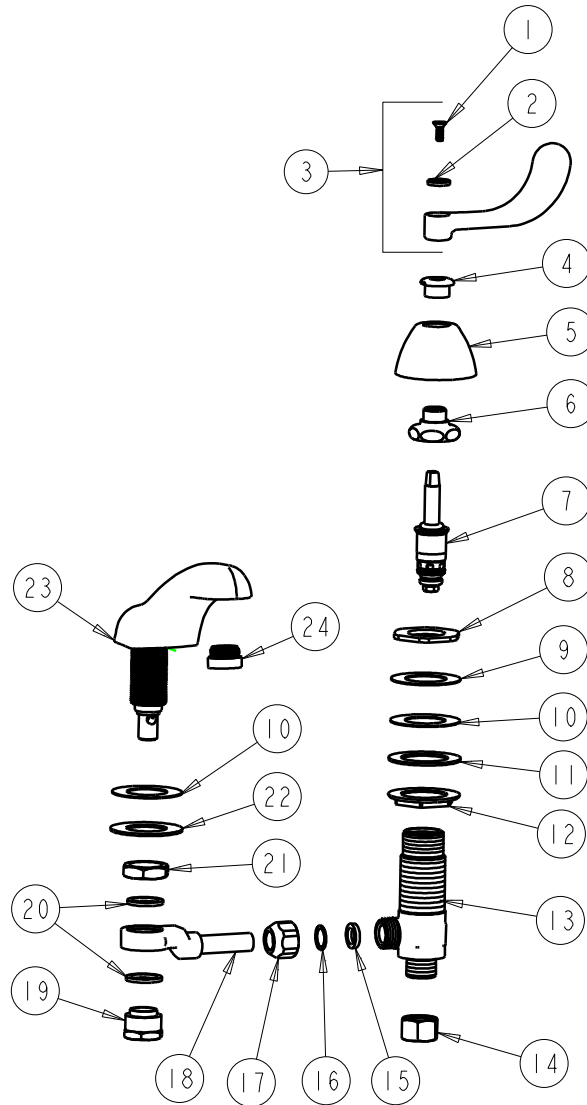

PARTS LIST

BY: JAR
CHK'D: *JAR*

FINISH: AS SPECIFIED
DATE: 08-21-02
REV: 07-25-07

404-V317CW

ITEM	PART NO.	DESCRIPTION	ITEM	PART NO.	DESCRIPTION
1	420-020JKNF	SCREW, 1/8 FLAT HEX HEAD X 1/2	13	250-094JKRBF	VALVE BODY ASSEMBLY
2	633-123JKNF	INDEX BUTTON (BLUE)	14	49-005JKRBF	COUPLING NUT
3	317-COLDJKCP	WRISTBLADE HANDLE	15	200-010JKNF	RUBBER WASHER
4	422-113JKCP	ESCUTCHEON NUT	16	250-027JKRBF	BRASS WASHER
5	250-080JKCP	ESCUTCHEON	17	49-031JKRBF	COUPLING NUT
6	274-004JKRBF	CAP NUT	18	250-197KJKRBF	R.H. SWIVEL ASSEMBLY
7	377-XTRHJKNF	RH QUATURN CARTRIDGE	19	872-102JKRBF	NUT
8	308-003JKRBF	LOCKNUT	20	250-200JKNF	GASKET
9	888-006JKRBF	BRASS WASHER	21	250-054JKRBF	LOCKNUT
10	739-056JKNF	RUBBER WASHER	22	50-014JKNF	STEEL WASHER
11	55-010JKNF	STEEL WASHER	23	401-302JKCP	SPOUT ASSEMBLY
12	250-004JKRBF	LOCKNUT	24	E12VPJKCP	VANDAL RESISTANT SOFTFLO AERATOR