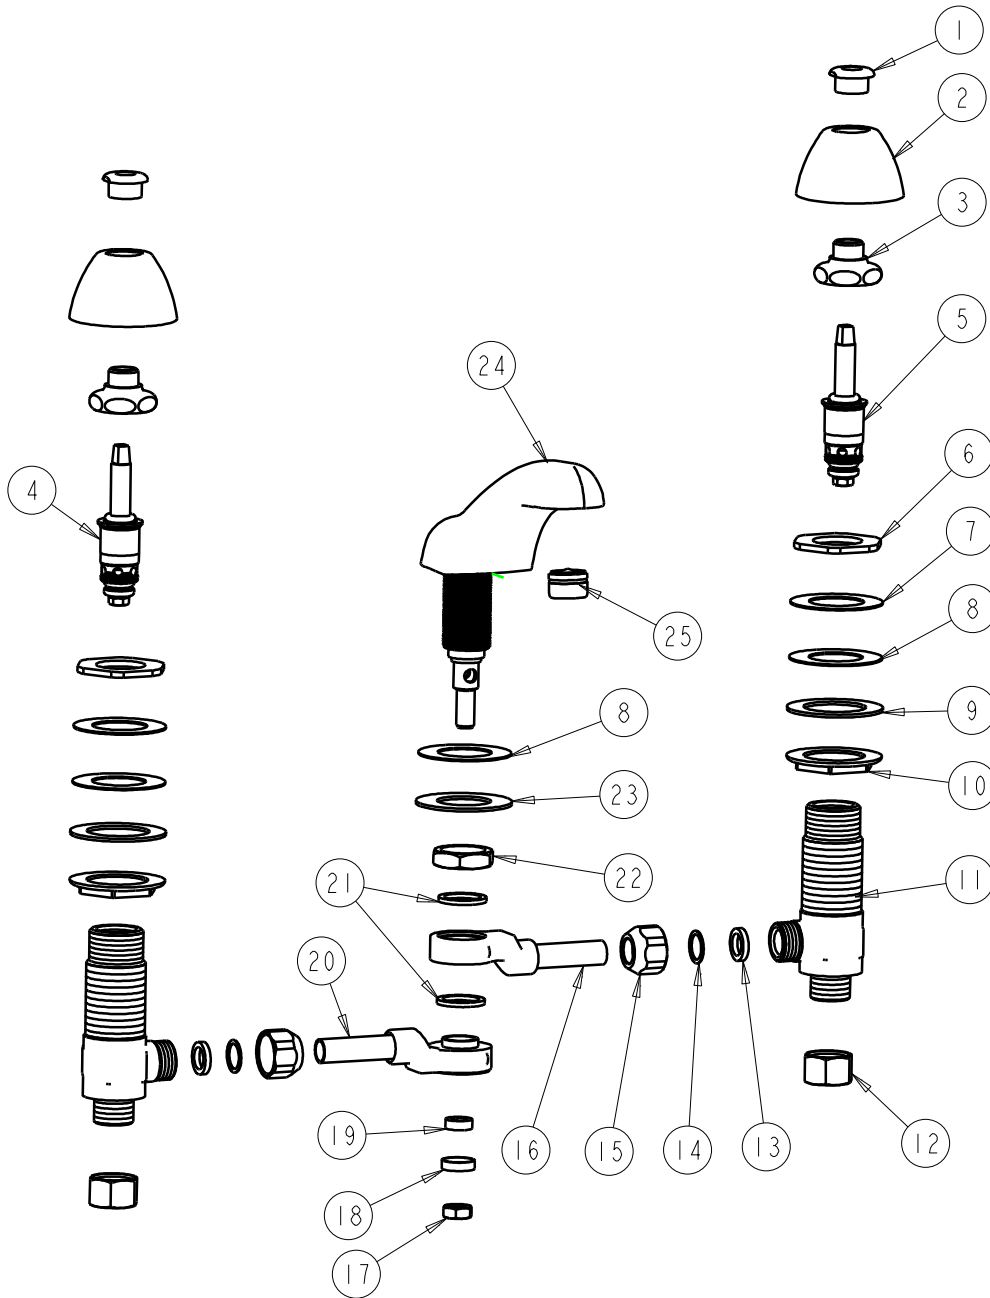

PARTS LIST

BY: JAR
CHK'D: *JAR*

FINISH: AS SPECIFIED
DATE: 08-21-02
REV: 07-25-07

404-SWLESSHDL

ITEM	PART NO.	DESCRIPTION	ITEM	PART NO.	DESCRIPTION
1	422-113JKCP	ESCUTCHEON NUT	16	250-197KJKRBF	R.H. SWIVEL ASSEMBLY
2	250-080JKCP	ESCUTCHEON	17	689-113JKRBF	LOCKNUT
3	274-004JKRBF	CAP NUT	18	250-187JKRBF	RETAINER
4	377-XTLHJKNF	LH QUATURN CARTRIDGE	19	1797-129JKNF	RUBBER WASHER
5	377-XTRHJKNF	RH QUATURN CARTRIDGE	20	250-298KJKRBF	L.H. SWIVEL ASSEMBLY
6	308-003JKRBF	LOCKNUT	21	250-200JKNF	GASKET
7	888-006JKRBF	BRASS WASHER	22	250-054JKRBF	LOCKNUT
8	739-056JKNF	RUBBER WASHER	23	50-014JKNF	STEEL WASHER
9	55-010JKNF	STEEL WASHER	24	401-301KJKCP	SPOUT ASSEMBLY
10	250-004JKRBF	LOCKNUT	25	E12JKCP	SOFTFLO OUTLET
11	250-094KJKRBF	VALVE BODY ASSEMBLY			
12	49-005JKRBF	COUPLING NUT			
13	200-010JKNF	RUBBER WASHER			
14	250-027JKRBF	BRASS WASHER			
15	49-031JKRBF	COUPLING NUT			