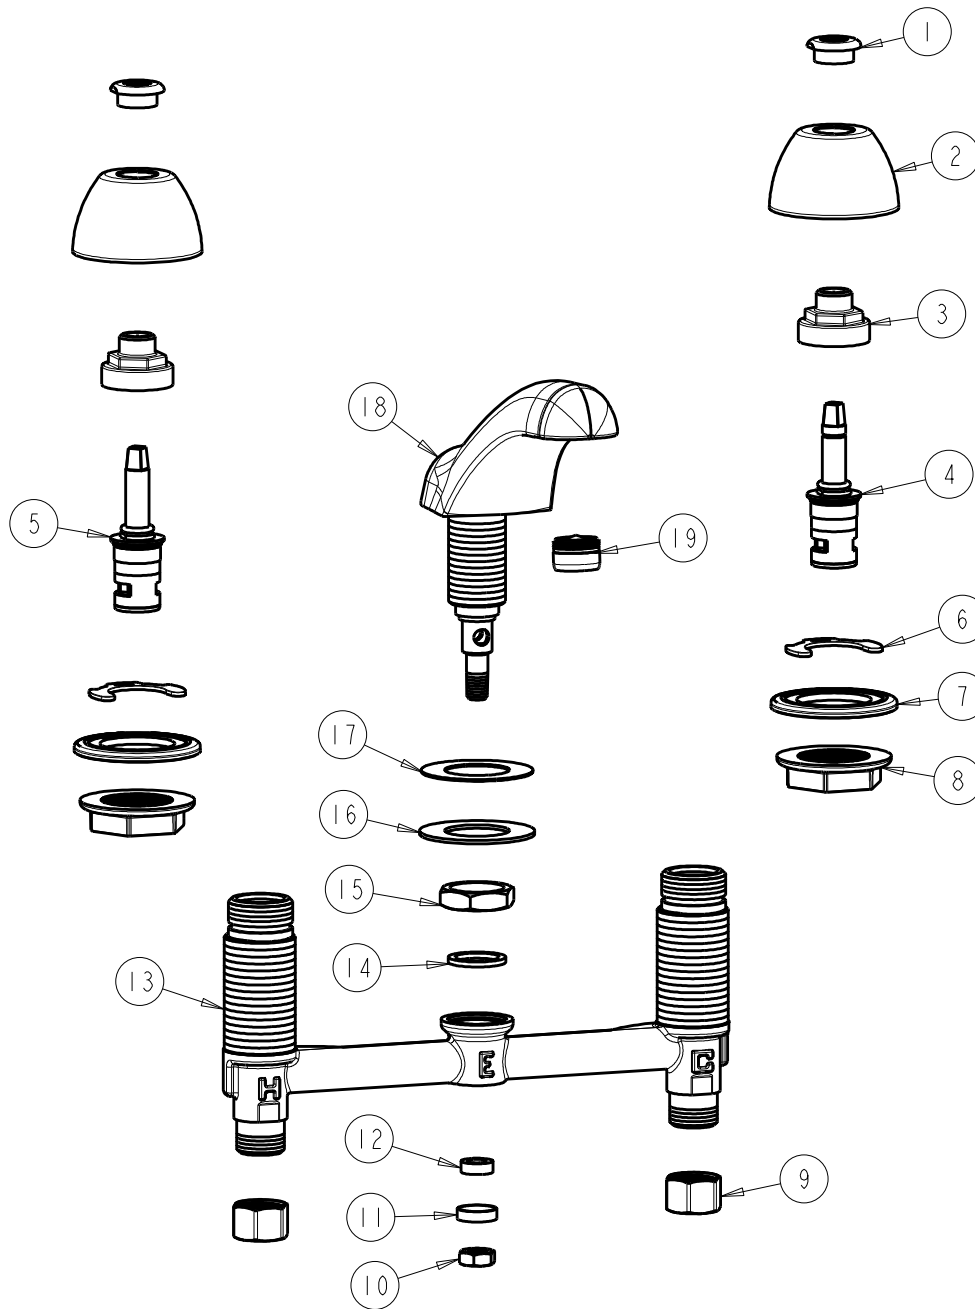

BY: JAR

DATE: 08-21-02

CHK:

REV: 07-07-11

ITEM NO.

FOR TECHNICAL ASSISTANCE
1-800-TEC-TRUE (1-800-832-8783)

ITEM	PART NO.	DESCRIPTION	ITEM	PART NO.	DESCRIPTION
1	422-113JKCP	ESCUTCHEON NUT	11	250-187JKRBF	RETAINER
2	250-082JKCP	ESCUTCHEON	12	1797-129JKNF	RUBBER WASHER
3	274-014JKRBF	NUT, CAP	13	—	BODY, VALVE
4	377-XKRHJKNF	RH CERAMIC CARTRIDGE 1/4	14	250-200JKNF	GASKET
5	377-XKLHJKNF	LH CERAMIC CARTRIDGE 1/4	15	250-054JKRBF	LOCKNUT
6	200-009JKNF	CLIP, RETAIN	16	50-014JKNF	STEEL WASHER
7	888-026JKNF	WASHER, SEALING	17	739-056JKNF	RUBBER WASHER
8	250-004JKNF	LOCKNUT	18	401-301KJKCP	SPOUT ASSEMBLY
9	49-005JKRBF	COUPLING NUT	19	E12JKCP	SOFTFLO OUTLET
10	689-113JKRBF	NUT, 3/8-24 UNF X .56 X .22			