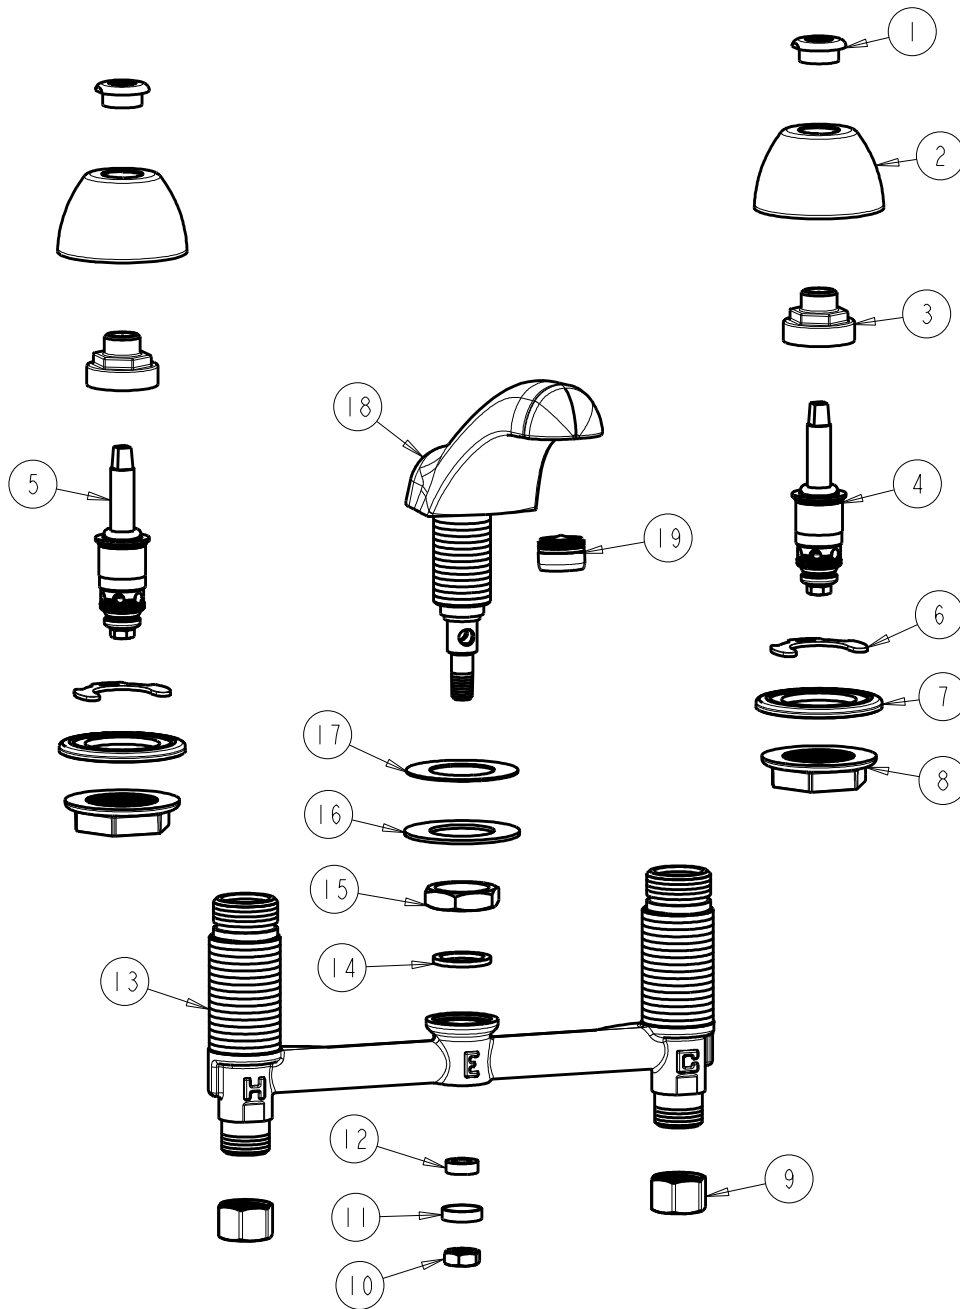

SUBMITTED MODEL NO.

BY: JAR

DATE: 08-21-02

CHK:

REV: 07-07-11

ITEM NO.

**FOR TECHNICAL ASSISTANCE**  
**1-800-TEC-TRUE (1-800-832-8783)**

ITEM	PART NO.	DESCRIPTION	ITEM	PART NO.	DESCRIPTION
1	422-113JKCP	ESCUTCHEON NUT	11	250-187JKRBF	RETAINER
2	250-082JKCP	ESCUTCHEON	12	1797-129JKNF	RUBBER WASHER
3	274-014JKRBF	NUT, CAP	13	—	BODY, VALVE
4	377-XTRHJKNF	RH QUATURN CARTRIDGE	14	250-200JKNF	GASKET
5	377-XTLHJKNF	LH QUATURN CARTRIDGE	15	250-054JKRBF	LOCKNUT
6	200-009JKNF	CLIP, RETAIN	16	50-014JKNF	STEEL WASHER
7	888-026JKNF	WASHER, SEALING	17	739-056JKNF	RUBBER WASHER
8	250-004JKNF	LOCKNUT	18	401-301KJKCP	SPOUT ASSEMBLY
9	49-005JKRBF	COUPLING NUT	19	E12JKCP	SOFTFLO OUTLET
10	689-113JKRBF	NUT, 3/8-24 UNF X .56 X .22			