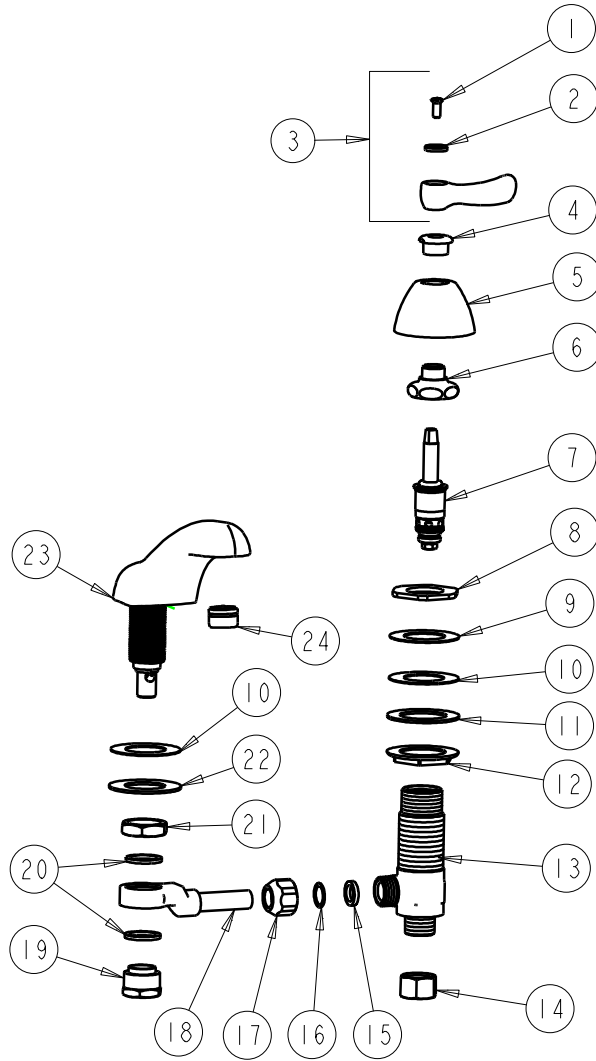

PARTS LIST

BY: JAR
CHK'D: *[Signature]*

FINISH: AS SPECIFIED
DATE: 08-21-02
REV: 07-25-07

404-CW

ITEM	PART NO.	DESCRIPTION	ITEM	PART NO.	DESCRIPTION
1	420-010JKRCF	SCREW, 10-32 UNC PH 1/2	13	250-094JKRBF	VALVE BODY ASSEMBLY
2	633-123JKNF	INDEX BUTTON (BLUE)	14	49-005JKRBF	COUPLING NUT
3	390-PRJKCP	LEVER HANDLE ASSEMBLY (PAIR)	15	200-010JKNF	RUBBER WASHER
4	422-113JKCP	ESCUTCHEON NUT	16	250-027JKRBF	BRASS WASHER
5	250-080JKCP	ESCUTCHEON	17	49-031JKRBF	COUPLING NUT
6	274-004JKRBF	CAP NUT	18	250-197KJKRBF	R.H. SWIVEL ASSEMBLY
7	377-XTRHJKNF	RH QUATURN CARTRIDGE	19	872-102JKRBF	NUT
8	308-003JKRBF	LOCKNUT	20	250-200JKNF	GASKET
9	888-006JKRBF	BRASS WASHER	21	250-054JKRBF	LOCKNUT
10	739-056JKNF	RUBBER WASHER	22	50-014JKNF	STEEL WASHER
11	55-010JKNF	STEEL WASHER	23	401-302KJKCP	SPOUT ASSEMBLY
12	250-004JKRBF	LOCKNUT	24	E12JKCP	SOFTFLO OUTLET