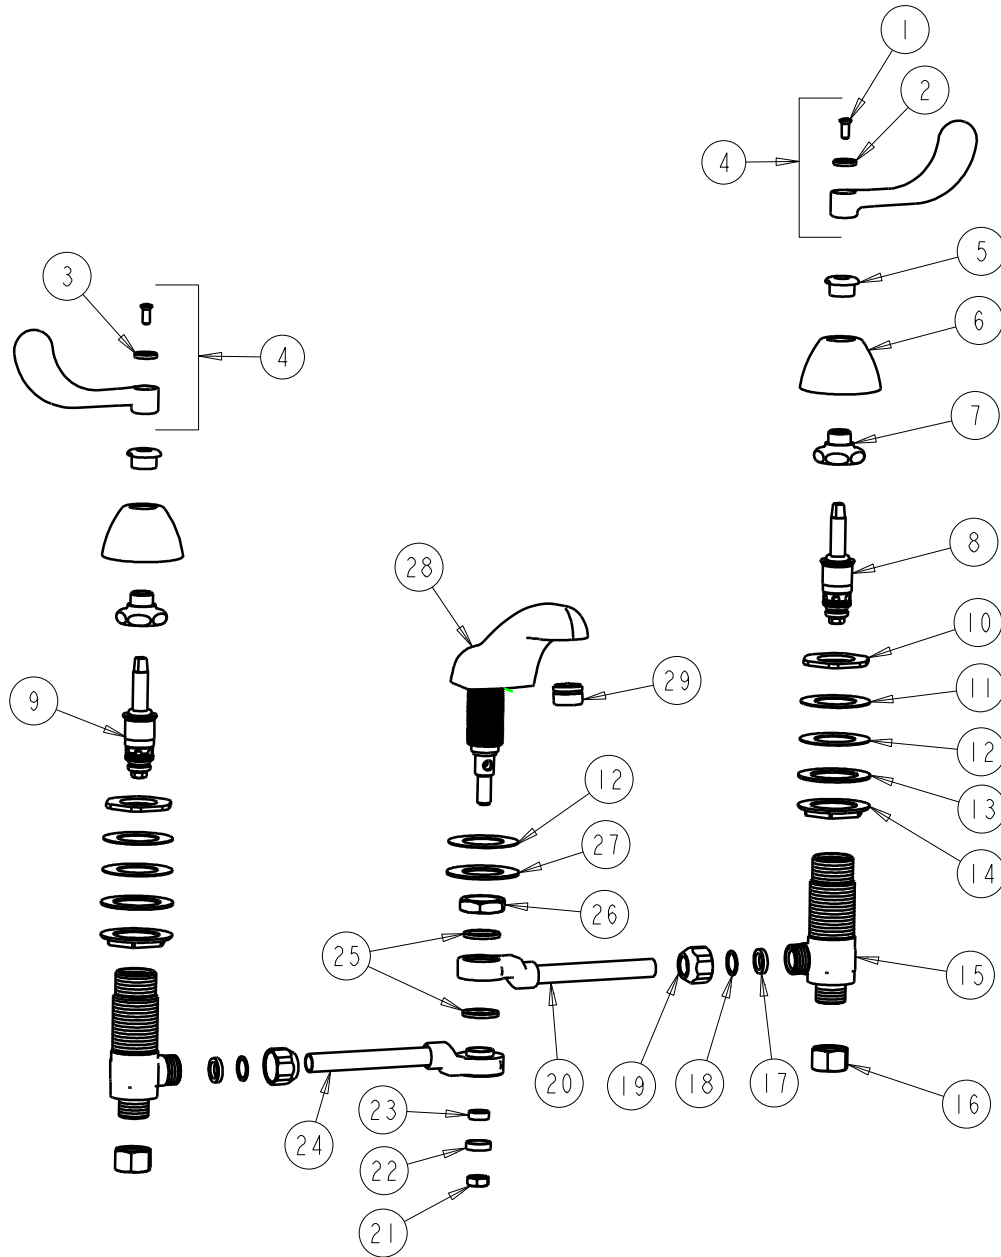

PARTS LIST

BY: JAR
CHK'D: *[Signature]*

FINISH: AS SPECIFIED
DATE: 08-21-02

404-317-12CC

REV: 07-26-07

ITEM	PART NO.	DESCRIPTION	ITEM	PART NO.	DESCRIPTION
1	420-010JKRCF	SCREW, 10-32 UNC PH 1/2	16	49-005JKRBF	COUPLING NUT
2	633-123JKNF	INDEX BUTTON (BLUE)	17	200-010JKNF	RUBBER WASHER
3	633-023JKNF	INDEX BUTTON (RED)	18	250-027JKRBF	BRASS WASHER
4	317-PRJKCP	WRISTBLADE HANDLE ASSEMBLY (PAIR)	19	49-031JKRBF	COUPLING NUT
5	422-113JKCP	ESCUTCHEON NUT	20	250-201KJKRBF	R.H. SWIVEL ASSEMBLY
6	250-080JKCP	ESCUTCHEON	21	689-113JKRBF	LOCKNUT
7	274-004JKRBF	CAP NUT	22	250-187JKRBF	RETAINER
8	377-XTRHJKNF	RH QUATURN CARTRIDGE	23	1797-129JKNF	RUBBER WASHER
9	377-XTLHJKNF	LH QUATURN CARTRIDGE	24	250-304KJKRBF	L.H. SWIVEL ASSEMBLY
10	308-003JKRBF	LOCKNUT	25	250-200JKNF	GASKET
11	888-006JKRBF	BRASS WASHER	26	250-054JKRBF	LOCKNUT
12	739-056JKNF	RUBBER WASHER	27	50-014JKNF	STEEL WASHER
13	55-010JKNF	STEEL WASHER	28	401-301KJKCP	SPOUT ASSEMBLY
14	250-004JKRBF	LOCKNUT	29	E12JKCP	SOFTFLO OUTLET
15	250-094KJKRBF	VALVE BODY ASSEMBLY			