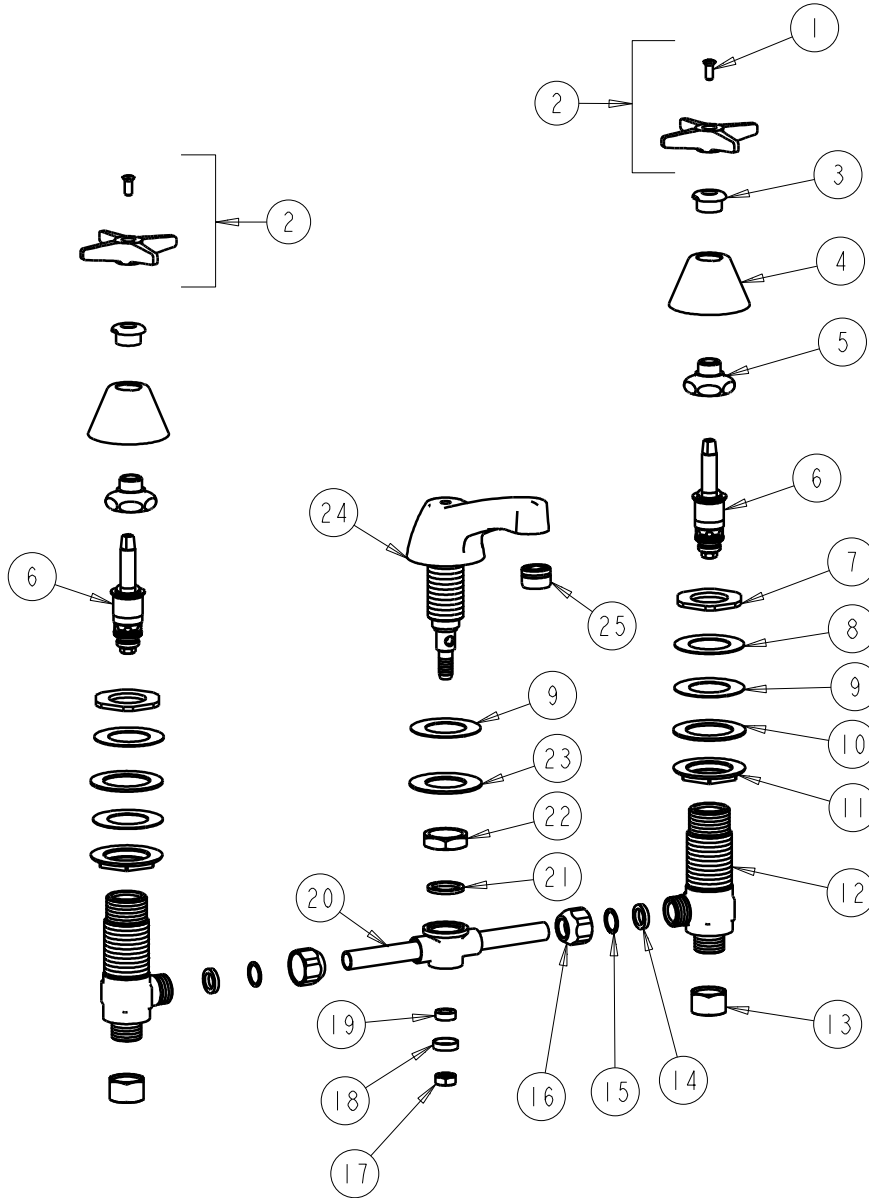

# PARTS LIST

BY: JAR  
CHK'D: *JAR*

FINISH: AS SPECIFIED  
DATE: 7-23-04  
REV: 07-20-07

403

ITEM	PART NO.	DESCRIPTION	ITEM	PART NO.	DESCRIPTION
1	420-010JKRCF	SCREW, 10-32 UNC PH 1/2	15	250-027JKRBF	BRASS WASHER
2	634-PRJKCP	GENERIC HANDLE	16	49-031JKRBF	COUPLING NUT
3	422-113JKCP	ESCUTCHEON NUT	17	689-113JKRBF	LOCKNUT
4	250-180JKCP	ESCUTCHEON	18	250-187JKRBF	RETAINER
5	274-004JKRBF	CAP NUT	19	1797-129JKNF	RUBBER WASHER
6	377-XTLHJKNF	LH QUATURN CARTRIDGE	20	785-103KJKRBF	TEE ASSEMBLY
7	308-003JKRBF	LOCKNUT	21	250-200JKNF	GASKET
8	888-006JKRBF	BRASS WASHER	22	250-054JKRBF	LOCKNUT
9	739-056JKNF	RUBBER WASHER	23	50-014JKNF	STEEL WASHER
10	55-010JKNF	STEEL WASHER	24	403-002KJKCP	CAST SPOUT ASSEMBLY
11	250-004JKRBF	LOCKNUT	25	E12JKCP	SOFTFLO OUTLET
12	250-094KJKRBF	VALVE BODY ASSEMBLY			
13	49-005JKRBF	COUPLING NUT			
14	200-010JKNF	RUBBER WASHER			