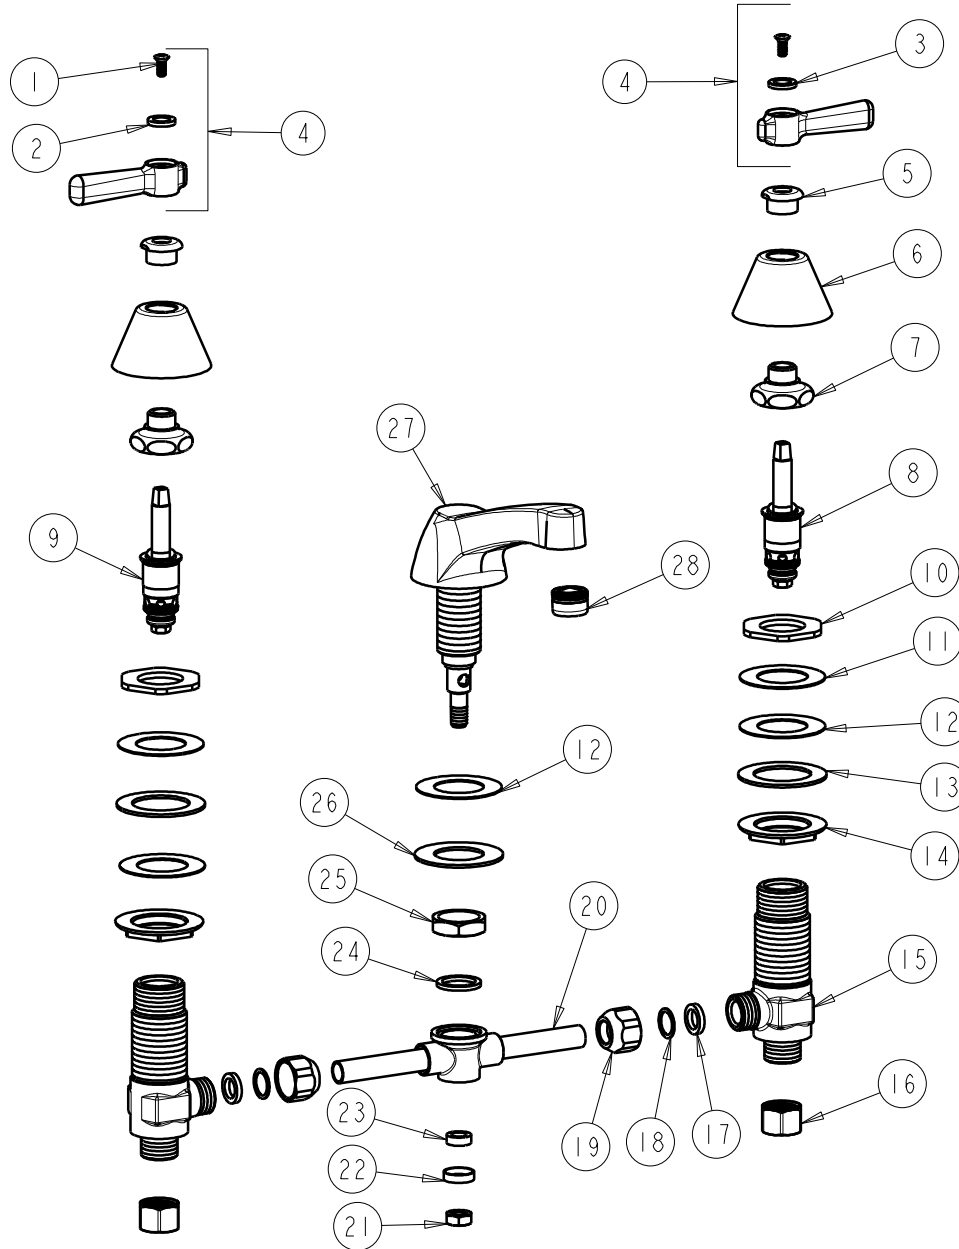

CHICAGO FAUCETS
a Geberit company

2100 South Clearwater Drive
Des Plaines, IL 60018
Phone: 847-803-5000
Fax: 847-803-5454
www.chicagofaucets.com

REPAIR PARTS

FITTING NO.

403-369CP

SUBMITTED MODEL NO.

ITEM NO.

FOR TECHNICAL ASSISTANCE
1-800-TEC-TRUE (1-800-832-8783)

BY: SID DATE: 09-18-09
CHK: *[Signature]* REV:

ITEM	PART NO.	DESCRIPTION	ITEM	PART NO.	DESCRIPTION
1	420-010JKRCF	SCREW, 10-32 UNC PH 1/2	15	250-094JKRBF	VALVE BODY ASSEMBLY
2	633-023JKNF	INDEX BUTTON (RED)	16	49-005JKRBF	COUPLING NUT
3	633-123JKNF	INDEX BUTTON (BLUE)	17	200-010JKNF	RUBBER WASHER
4	369-PRJKCP	LEVER HANDLE ASSEMBLY (PAIR)	18	250-027JKRBF	BRASS WASHER
5	422-113JKCP	ESCUTCHEON NUT	19	49-031JKRBF	COUPLING NUT
6	250-180JKCP	ESCUTCHEON	20	785-103JKRBF	TEE ASSEMBLY
7	274-004JKRBF	CAP NUT	21	689-113JKRBF	NUT, 3/8-24 UNF X .56 X .22
8	377-XTRHJKNF	RH QUATURN CARTRIDGE	22	250-187JKRBF	RETAINER
9	377-XTLHJKNF	LH QUATURN CARTRIDGE	23	1797-129JKNF	RUBBER WASHER
10	308-003JKRBF	LOCKNUT	24	250-200JKNF	GASKET
11	888-006JKRBF	BRASS WASHER	25	250-054JKRBF	LOCKNUT
12	739-056JKNF	RUBBER WASHER	26	50-014JKNF	STEEL WASHER
13	55-010JKNF	STEEL WASHER	27	403-002KJKCP	CAST SPOUT ASSEMBLY
14	250-004JKRBF	LOCKNUT	28	E12JKCP	SOFTFLO OUTLET