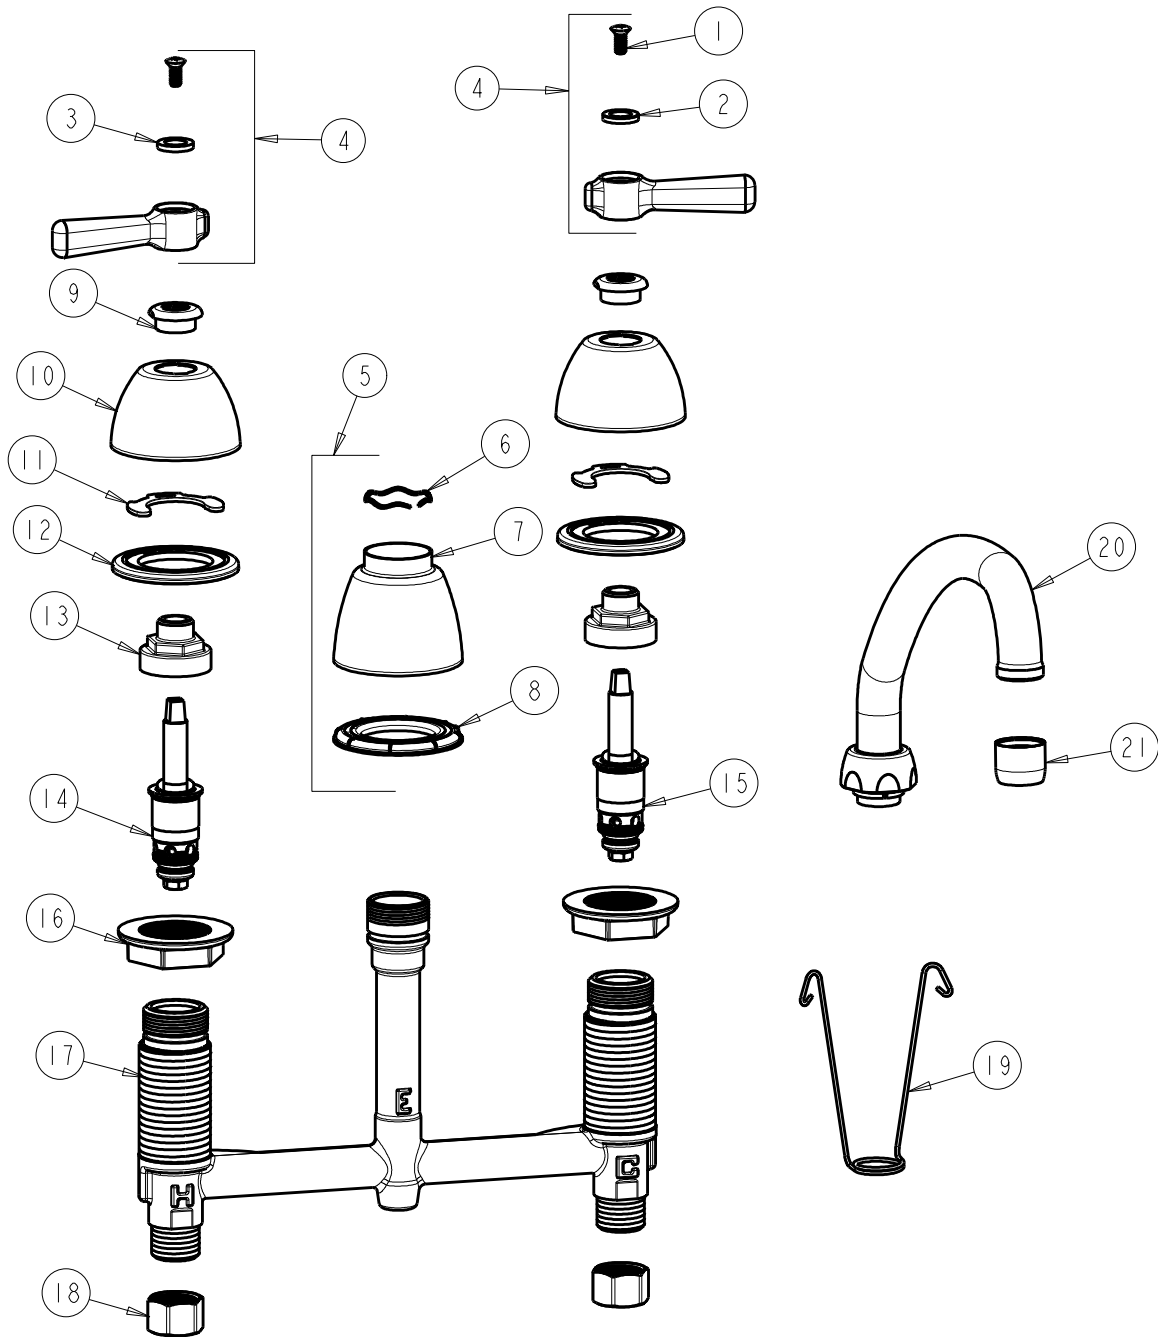

**CHICAGO FAUCETS**  
a Geberit company

2100 South Clearwater Drive  
Des Plaines, IL 60018  
Phone: 847-803-5000  
Fax: 847-803-5454  
www.chicagofaucets.com

**REPAIR PARTS**

FITTING NO.

**201-ACP**

SUBMITTED MODEL NO.

ITEM NO.

**FOR TECHNICAL ASSISTANCE**  
1-800-TEC-TRUE (1-800-832-8783)

BY: SID    DATE: 08-22-01  
CHK:        REV: 04-17-12

ITEM	PART NO.	DESCRIPTION	ITEM	PART NO.	DESCRIPTION
1	420-010JKRCF	SCREW, 10-32 UNC PH 1/2	12	888-026JKNF	WASHER, SEALING
2	633-123JKNF	INDEX BUTTON (BLUE)	13	274-014JKRBF	NUT, CAP
3	633-023JKNF	INDEX BUTTON (RED)	14	377-XTLHJKNF	LH QUATURN CARTRIDGE
4	369-PRJKCP	LEVER HANDLE ASSEMBLY (PAIR)	15	377-XTRHJKNF	RH QUATURN CARTRIDGE
5	785-400JKKCP	SPOUT ESCUTCHEON KIT	16	250-004JKNF	LOCKNUT
6	50-038JKNF	WAVE WASHER	17	---	BODY, VALVE
7	785-400JKCP	ESCUTCHEON, SPOUT BASE	18	49-005JKRBF	COUPLING NUT
8	888-027JKNF	SPOUT ESCUTCHEON WASHER	19	200-008JKNF	HANGER
9	422-113JKCP	ESCUTCHEON NUT	20	L9LESSE3JKCP	SPOUT
10	250-082JKCP	ESCUTCHEON	21	E3JKCP	SOFTFLO AERATOR 2.2 GPM
11	200-009JKNF	CLIP, RETAIN			