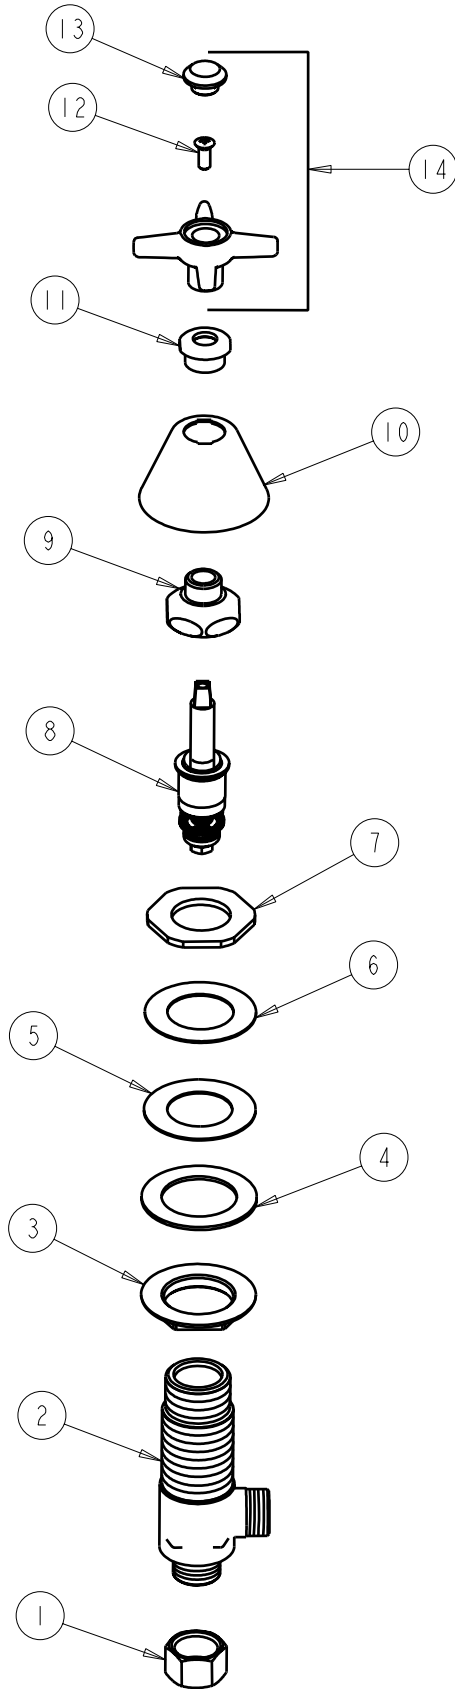

CHICAGO FAUCETS
a Geberit company

2100 South Clearwater Drive
Des Plaines, IL 60018
Phone: 847-803-5000
Fax: 847-803-5454
www.chicagofaucets.com

REPAIR PARTS

BY: SID DATE: 10-30-07
CHK: *[Signature]* REV:

FITTING NO.

1305-CP

SUBMITTED MODEL NO.

ITEM NO.

FOR TECHNICAL ASSISTANCE
1-800-TEC-TRUE (1-800-832-8783)

ITEM	PART NO.	DESCRIPTION
1	49-005JKRBF	COUPLING NUT
2	250-094JKRBF	VALVE BODY ASSEMBLY
3	250-004JKRBF	LOCKNUT
4	55-010JKNF	STEEL WASHER
5	739-056JKNF	RUBBER WASHER
6	888-006JKRBF	BRASS WASHER
7	308-003JKRBF	LOCKNUT
8	274-XTLHJKNF	SLO-COMPRESSION UNIT
9	274-004JKRBF	CAP NUT
10	250-180JKCP	ESCUTCHEON
11	422-113JKCP	ESCUTCHEON NUT
12	420-010JKRCF	SCREW, 10-32 UNC PH 1/2
13	216-178JKNF	BUTTON 'CW'
14	204-CWJKCP	HANDLE ASSEMBLY