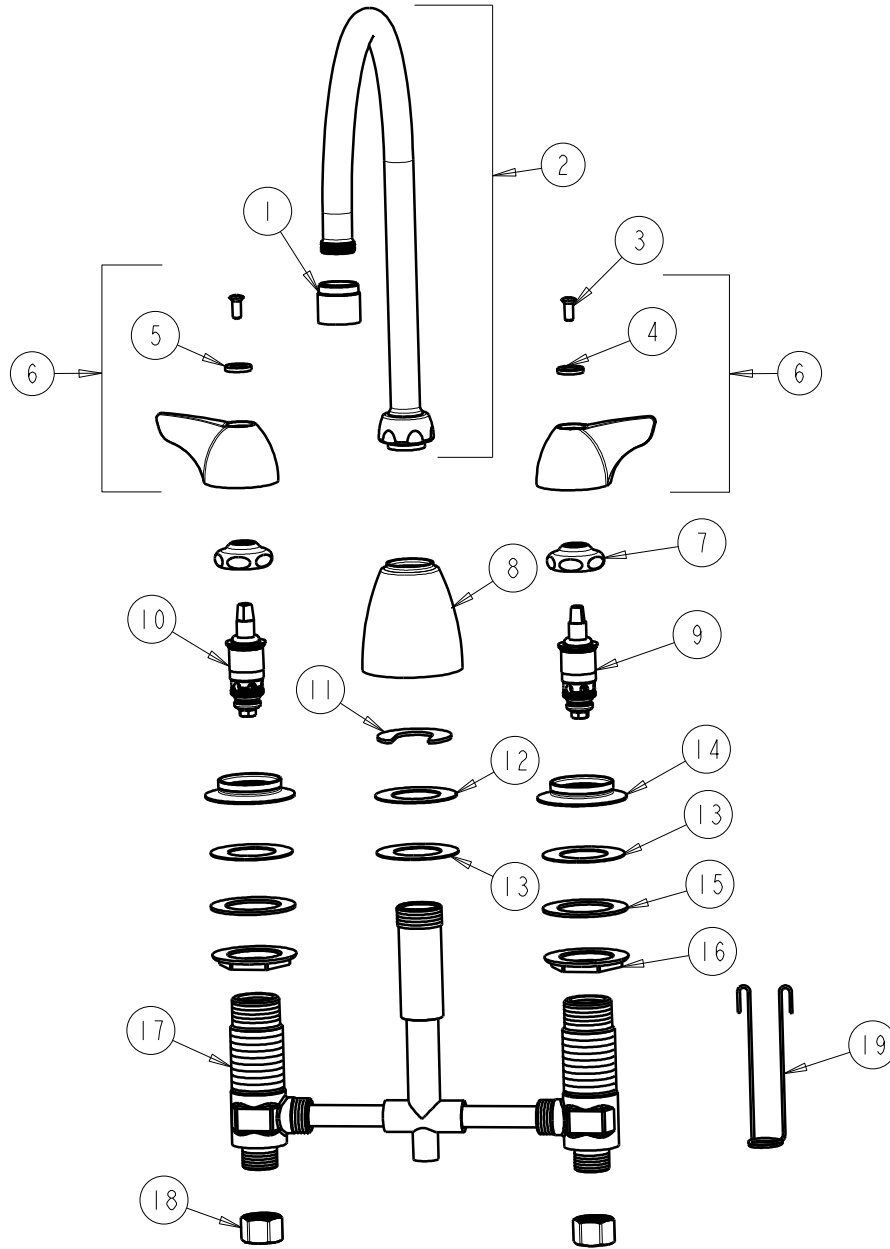

**CHICAGO FAUCETS**  
a Geberit company

2100 South Clearwater Drive  
Des Plaines, IL 60018  
Phone: 847-803-5000  
Fax: 847-803-5454  
www.chicagofaucets.com

**REPAIR PARTS**

FITTING NO.

**1201-AGN8AE3VPACP**

SUBMITTED MODEL NO.

BY: JAR DATE: 04-22-09

CHK: *[Signature]* REV:

ITEM NO.

**FOR TECHNICAL ASSISTANCE**  
**1-800-TEC-TRUE (1-800-832-8783)**

ITEM	PART NO.	DESCRIPTION	ITEM	PART NO.	DESCRIPTION
1	E3VPJKCP	V.R. SOFTFLO AERATOR W/ V.R. KEY	11	200-006JKNF	C-WASHER
2	GN8AE3VPJKCP	FOR PARTS SEE GN8AE3VPJKCP	12	888-006JKRBF	BRASS WASHER
3	420-010JKRCF	SCREW, 10-32 UNC PH 1/2	13	739-056JKNF	RUBBER WASHER
4	633-123JKNF	INDEX BUTTON (BLUE)	14	1797-122JKCP	FLANGE
5	633-023JKNF	INDEX BUTTON (RED)	15	55-010JKNF	STEEL WASHER
6	1000-PRJKCP	WING HANDLE ASSEMBLY (PAIR)	16	250-004JKRBF	LOCKNUT
7	1-214JKCP	CAP	17	----	VALVE BODY (NOT SOLD SEPARATELY)
8	890-259JKCP	SPOUT ESCUTCHEON	18	49-005JKRBF	COUPLING NUT
9	1-099XTJKNF	QUATURN UNIT (RH)	19	200-007JKNF	HANGER
10	1-100XTJKNF	QUATURN UNIT (LH)			