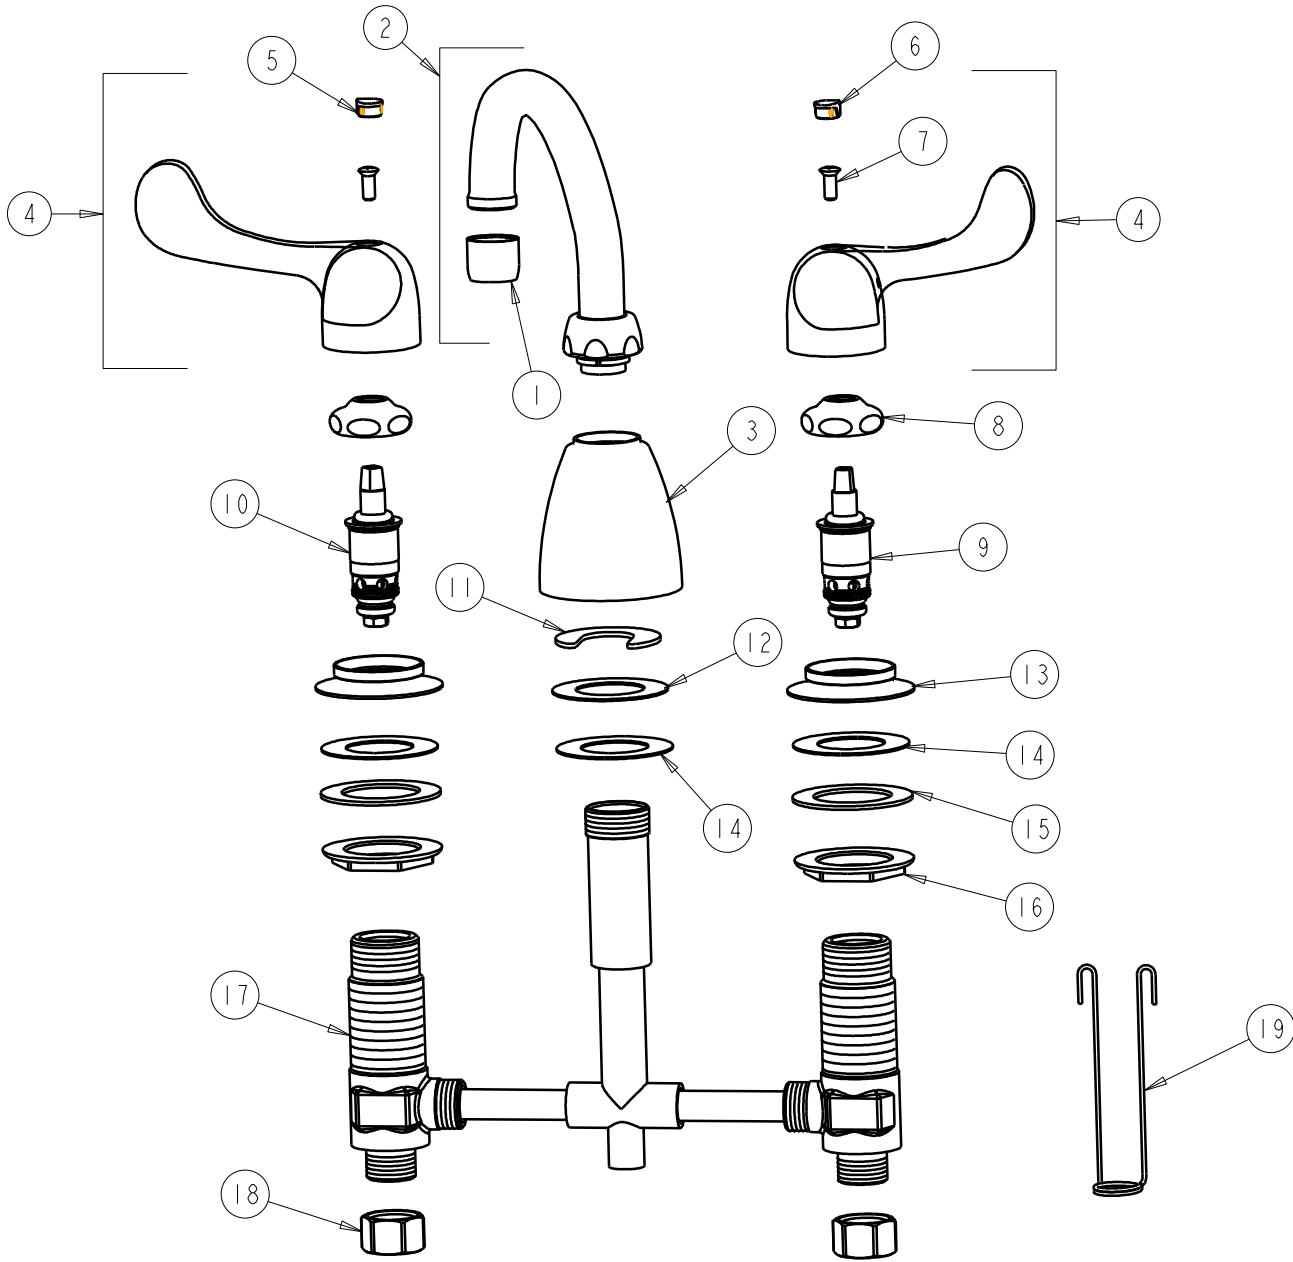

BY: SID

DATE: 02-07-08

CHK: *[Signature]*

REV:

ITEM NO.

**FOR TECHNICAL ASSISTANCE**  
**1-800-TEC-TRUE (1-800-832-8783)**

ITEM	PART NO.	DESCRIPTION	ITEM	PART NO.	DESCRIPTION
1	E3JKCP	SOFTFLO OUTLET	11	200-006JKNF	C-WASHER
2	L9JKCP	FOR PARTS SEE L9JKCP	12	888-006JKRBF	BRASS WASHER
3	890-259JKCP	SPOUT ESCUTCHEON	13	1797-122JKCP	FLANGE
4	320-PRJKCP	CANOPY HANDLE ASSEMBLY (PAIR)	14	739-056JKNF	RUBBER WASHER
5	320-003JKNF	INDEX BUTTON (RED)	15	55-010JKNF	STEEL WASHER
6	320-004JKNF	INDEX BUTTON (BLUE)	16	250-004JKRBF	LOCKNUT
7	420-010JKRCF	SCREW, 10-32 UNC PH 1/2	17	---	VALVE BODY (NOT SOLD SEPARATELY)
8	1-214JKCP	CAP	18	49-005JKRBF	COUPLING NUT
9	1-099XTJKNF	QUATURN UNIT (RH)	19	200-007JKNF	HANGER
10	1-100XTJKNF	QUATURN UNIT (LH)			