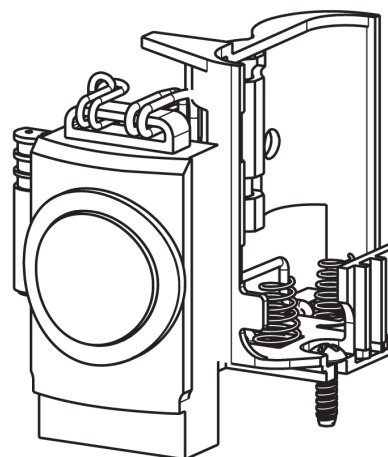

Electronic Module
242.433.00.1T