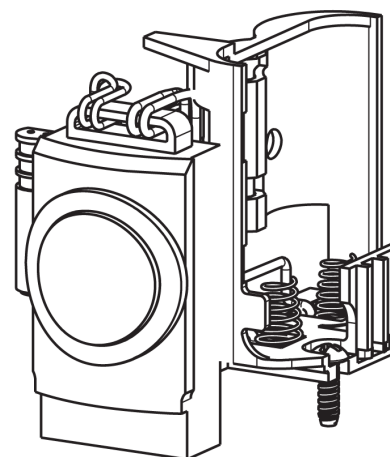

Electronic Module
242.433.00.1T