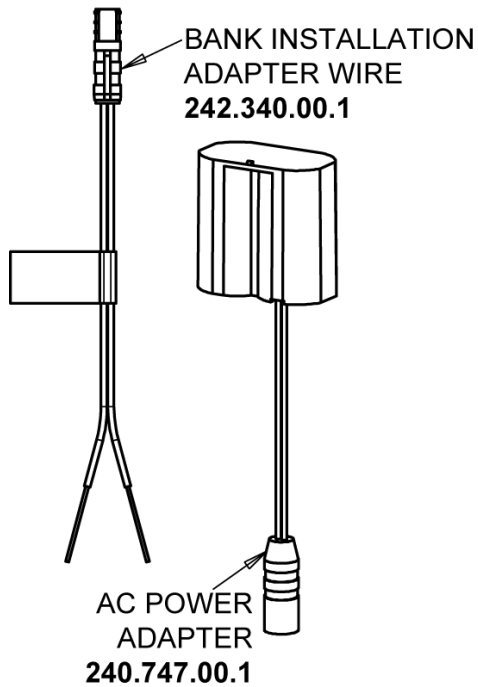

# CHICAGO FAUCETS®

Geberit Group

Electronic Module  
242.433.00.1T

Inline Check Valve  
243.315.AB.1

AC Power System  
AC Power

ERROR:  
No image found.