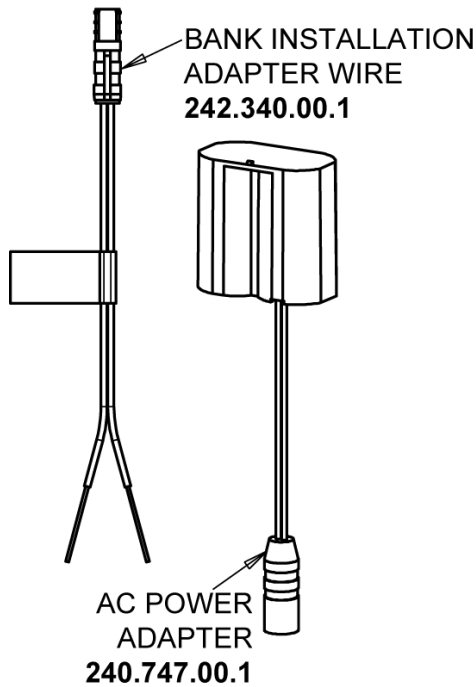

# CHICAGO FAUCETS®

Geberit Group

Electronic Module  
242.433.00.1T

Inline Check Valve  
243.315.AB.1

AC Power System  
AC Power

ERROR:  
No image found.