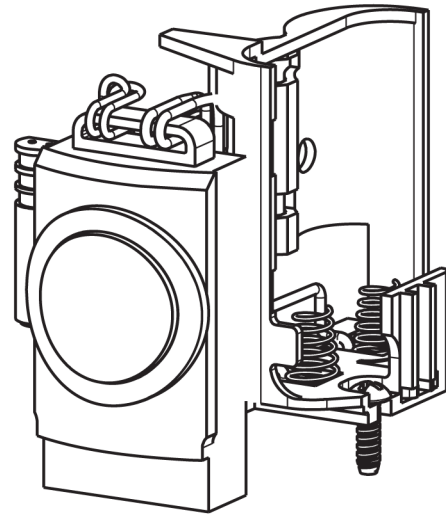

CHICAGO FAUCETS®

Geberit Group

HyTronic Edge Spout
242.799.AB.1

FLOW CONTROL 1.5 GPM MAX
1020-006JKABNF

CHECK-CARTRIDGE
550-009KJKABNF

O-RING, #010
243.391.AB.1

Electronic Module
242.433.00.1T

0.35 GPM (1.3 L/min) Vandal Proof Econo-Flo Non-Aerating
Outlet
E39VPJKABCP