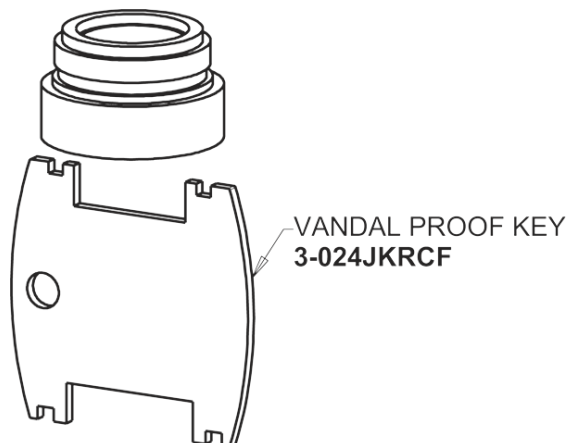

CHICAGO FAUCETS®

Geberit Group

Long Life Battery Kit
243.868.00.1

HyTronic Edge Spout
242.797.AB.1

CHECK-CARTRIDGE
550-009KJKABNF

O-RING, #010
243.391.AB.1

Electronic Module
242.433.00.1T

0.35 GPM (1.3 L/min) Vandal Proof Econo-Flo Non-Aerating
Outlet
E39VPJKABCP