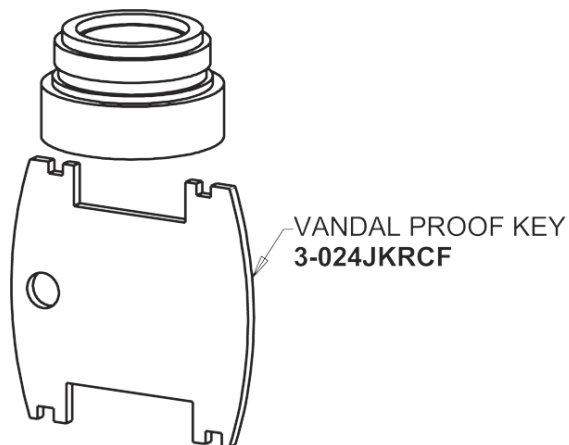

CHICAGO FAUCETS®

Geberit Group

Long Life Battery Kit
243.868.00.1

Electronic Module
242.433.00.1T

HyTronic Edge Spout
242.797.AB.1

CHECK-CARTRIDGE
550-009KJKABNF

O-RING, #010
243.391.AB.1

0.35 GPM (1.3 L/min) Vandal Proof Econo-Flo Non-Aerating
Outlet
E39VPJKABCP