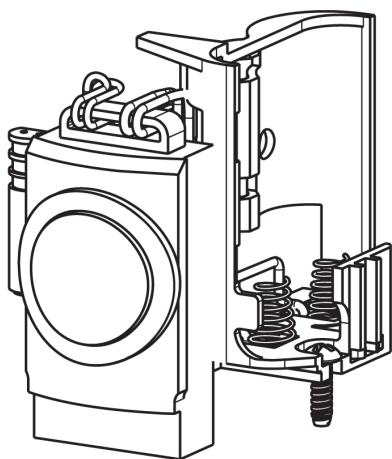

CHICAGO FAUCETS®

Geberit Group

Long Life Battery Kit
243.868.00.1

HyTronic Edge Spout
242.754.AB.1

CHECK-CARTRIDGE
550-009KJKABNF

O-RING, #010
243.391.AB.1

Electronic Module
242.433.00.1T

0.5 GPM (1.9 L/min) Vandal Proof Econo-Flo Non-Aerating
Spray
E2805JKABCP