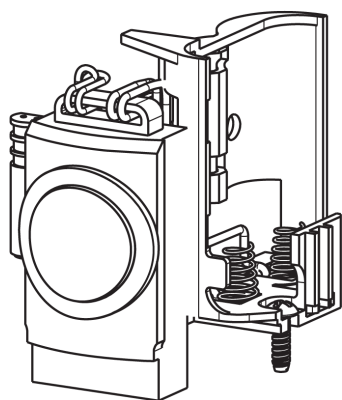

# CHICAGO FAUCETS®

Geberit Group

Long Life Battery Kit  
**243.868.00.1**

5-1/4" Rigid / Swing Gooseneck Spout  
**GN2AH8JKABCP**

Electronic Module  
**242.433.00.1T**

0.5 GPM (1.9 L/min) Vandal Proof Non-Aerating Spray Outlet  
**E2805-5JKABCP**