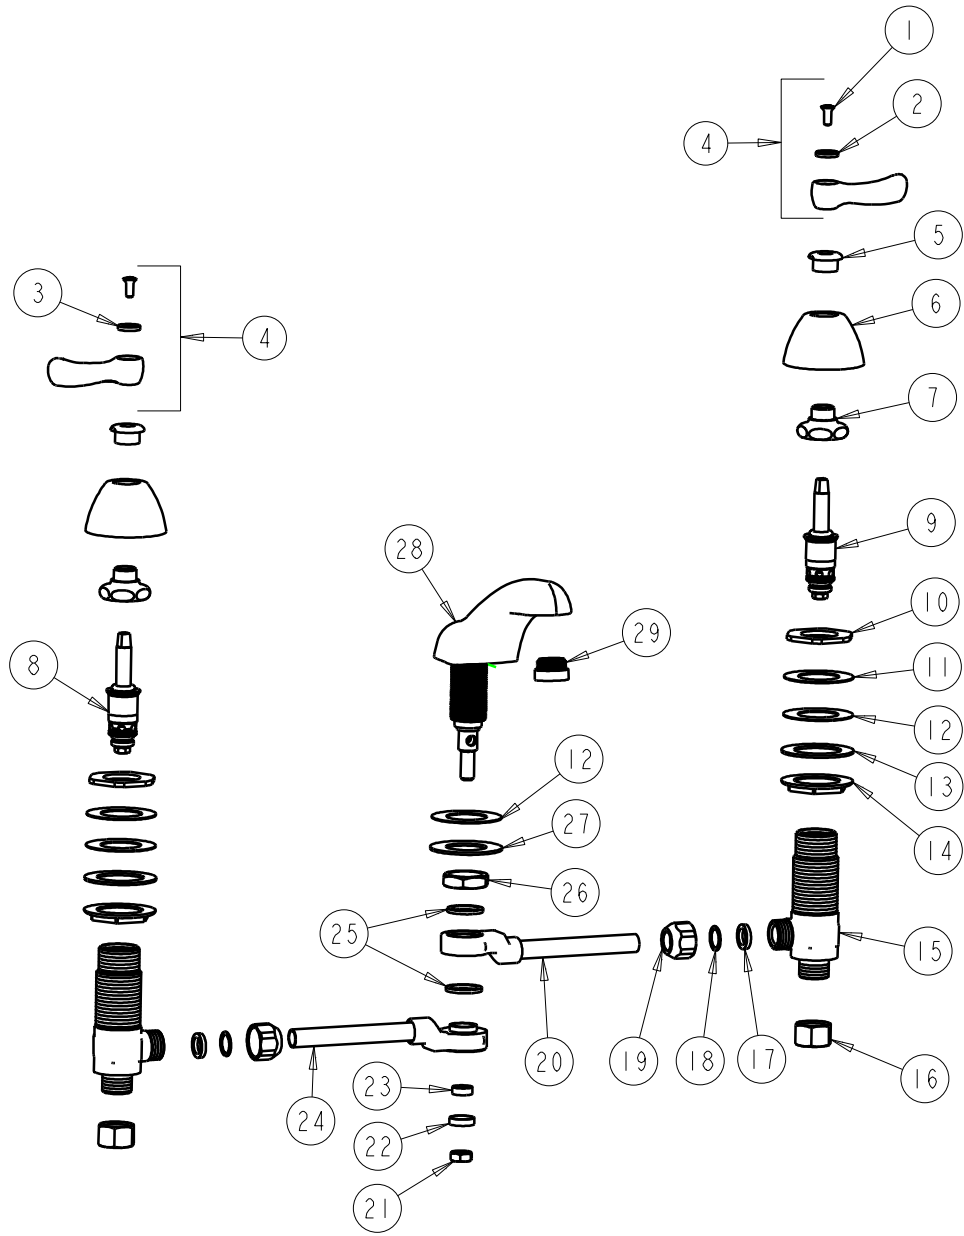

# PARTS LIST

BY: JAR  
CHK'D: *JAR*

FINISH: AS SPECIFIED  
DATE: 01-14-03

404-VI2CC

REV: 07-26-07

ITEM	PART NO.	DESCRIPTION	ITEM	PART NO.	DESCRIPTION
1	420-020JKNF	SCREW, 1/8 FLAT HEX HEAD X 1/2	16	49-005JKRBF	COUPLING NUT
2	633-123JKNF	INDEX BUTTON (BLUE)	17	200-010JKNF	RUBBER WASHER
3	633-023JKNF	INDEX BUTTON (RED)	18	250-027JKRBF	BRASS WASHER
4	390-PRJKCP	LEVER HANDLE ASSEMBLY (PAIR)	19	49-031JKRBF	COUPLING NUT
5	422-113JKCP	ESCUTCHEON NUT	20	250-201KJKRBF	R.H. SWIVEL ASSEMBLY
6	250-080JKCP	ESCUTCHEON	21	689-113JKRBF	LOCKNUT
7	274-004JKRBF	CAP NUT	22	250-187JKRBF	RETAINER
8	377-XTLHJKNF	LH QUATURN CARTRIDGE	23	1797-129JKNF	RUBBER WASHER
9	377-XTRHJKNF	RH QUATURN CARTRIDGE	24	250-304KJKRBF	L.H. SWIVEL ASSEMBLY
10	308-003JKRBF	LOCKNUT	25	250-200JKNF	GASKET
11	888-006JKRBF	BRASS WASHER	26	250-054JKRBF	LOCKNUT
12	739-056JKNF	RUBBER WASHER	27	50-014JKNF	STEEL WASHER
13	55-010JKNF	STEEL WASHER	28	401-301KJKCP	SPOUT ASSEMBLY
14	250-004JKRBF	LOCKNUT	29	E12VPJKCP	VANDAL RESISTANT SOFTFLO AERATOR
15	250-094KJKRBF	VALVE BODY ASSEMBLY			