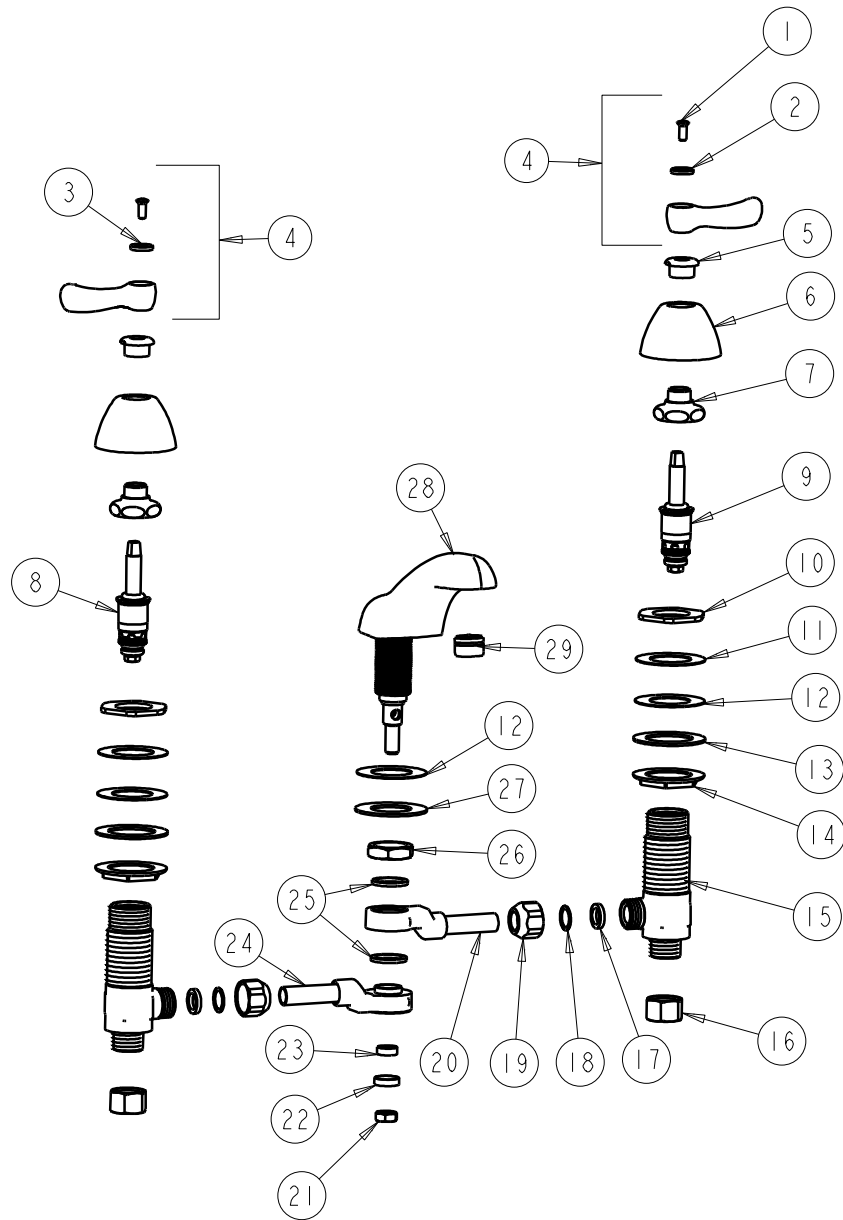

PARTS LIST

BY: JAR
CHK'D: *JAR*

FINISH: AS SPECIFIED
DATE: 08-21-02

404-SW

REV: 07-24-07

ITEM	PART NO.	DESCRIPTION	ITEM	PART NO.	DESCRIPTION
1	420-010JKRCF	SCREW, 10-32 UNC PH 1/2	16	49-005JKRBF	COUPLING NUT
2	633-123JKNF	INDEX BUTTON (BLUE)	17	200-010JKNF	RUBBER WASHER
3	633-023JKNF	INDEX BUTTON (RED)	18	250-027JKRBF	BRASS WASHER
4	390-PRJKCP	LEVER HANDLE ASSEMBLY (PAIR)	19	49-031JKRBF	COUPLING NUT
5	422-113JKCP	ESCUTCHEON NUT	20	250-197KJKRBF	R.H. SWIVEL ASSEMBLY
6	250-080JKCP	ESCUTCHEON	21	689-113JKRBF	LOCKNUT
7	274-004JKRBF	CAP NUT	22	250-187JKRBF	RETAINER
8	377-XTLHJKNF	LH QUATURN CARTRIDGE	23	1797-129JKNF	RUBBER WASHER
9	377-XTRHJKNF	RH QUATURN CARTRIDGE	24	250-298KJKRBF	L.H. SWIVEL ASSEMBLY
10	308-003JKRBF	LOCKNUT	25	250-200JKNF	GASKET
11	888-006JKRBF	BRASS WASHER	26	250-054JKRBF	LOCKNUT
12	739-056JKNF	RUBBER WASHER	27	50-014JKNF	STEEL WASHER
13	55-010JKNF	STEEL WASHER	28	401-301JKKCP	SPOUT ASSEMBLY
14	250-004JKRBF	LOCKNUT	29	E12JKCP	SOFTFLO OUTLET
15	250-094KJKRBF	VALVE BODY ASSEMBLY			