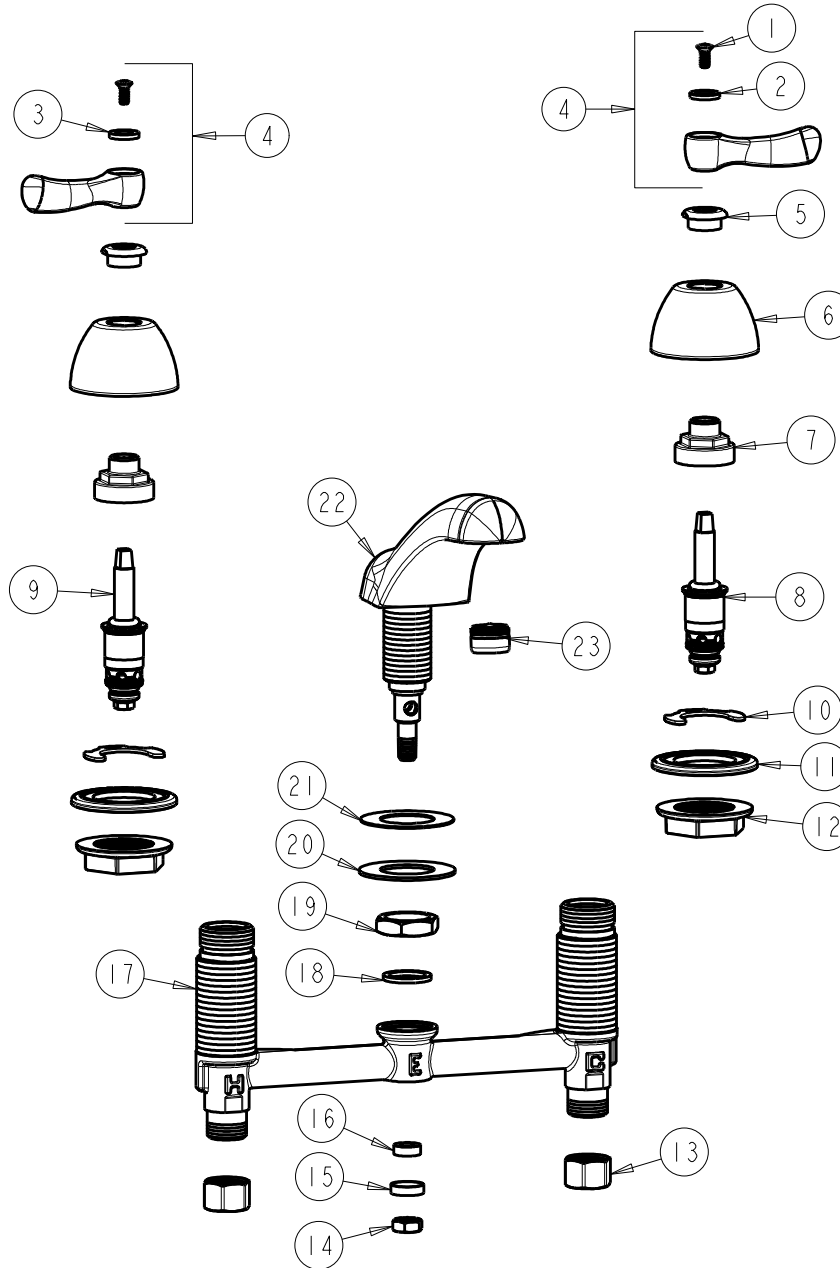

ITEM NO.

**FOR TECHNICAL ASSISTANCE**  
1-800-TEC-TRUE (1-800-832-8783)

BY: JAR

DATE: 08-21-02

CHK:

REV: 07-07-11

ITEM	PART NO.	DESCRIPTION	ITEM	PART NO.	DESCRIPTION
1	420-010JKRCF	SCREW, 10-32 UNC PH 1/2	13	49-005JKRBF	COUPLING NUT
2	633-123JKNF	INDEX BUTTON (BLUE)	14	689-113JKRBF	NUT, 3/8-24 UNF X .56 X .22
3	633-023JKNF	INDEX BUTTON (RED)	15	250-187JKRBF	RETAINER
4	390-PRJKCP	LEVER HANDLE ASSEMBLY (PAIR)	16	1797-129JKNF	RUBBER WASHER
5	422-113JKCP	ESCUTCHEON NUT	17	-----	BODY, VALVE
6	250-082JKCP	ESCUTCHEON	18	250-200JKNF	GASKET
7	274-014JKRBF	NUT, CAP	19	250-054JKRBF	LOCKNUT
8	377-XTRHJKNF	RH QUATURN CARTRIDGE	20	50-014JKNF	STEEL WASHER
9	377-XTLHJKNF	LH QUATURN CARTRIDGE	21	739-056JKNF	RUBBER WASHER
10	200-009JKNF	CLIP, RETAIN	22	401-301JKKCP	SPOUT ASSEMBLY
11	888-026JKNF	WASHER, SEALING	23	E12JKCP	SOFTFLO OUTLET
12	250-004JKNF	LOCKNUT			