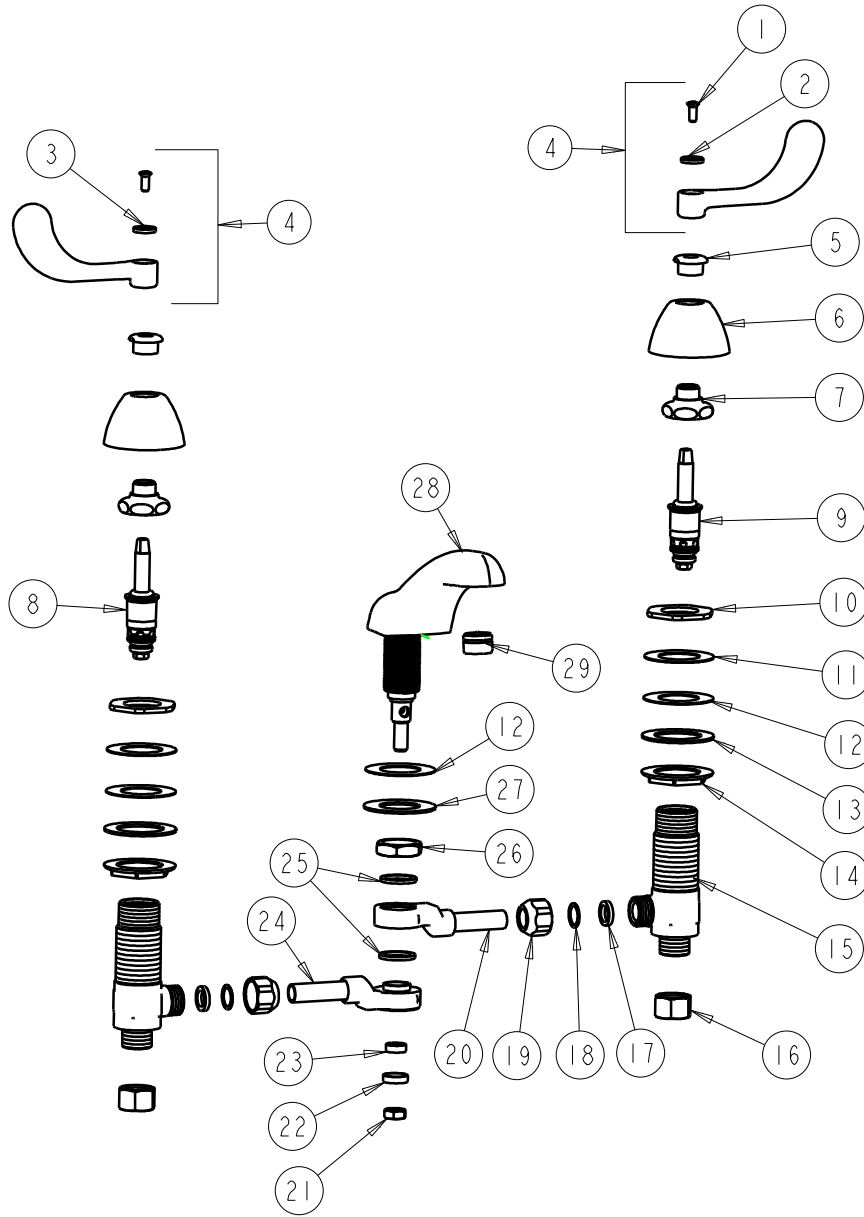

PARTS LIST

BY: JAR
CHK'D: *JAR*

FINISH: AS SPECIFIED
DATE: 08-21-02
REV: 07-25-07

404-317SW

ITEM	PART NO.	DESCRIPTION	ITEM	PART NO.	DESCRIPTION
1	420-010JKRCF	SCREW, 10-32 UNC PH 1/2	16	49-005JKRBF	COUPLING NUT
2	633-123JKNF	INDEX BUTTON (BLUE)	17	200-010JKNF	RUBBER WASHER
3	633-023JKNF	INDEX BUTTON (RED)	18	250-027JKRBF	BRASS WASHER
4	317-PRJKCP	WRISTBLADE HANDLE ASSEMBLY (PAIR)	19	49-031JKRBF	COUPLING NUT
5	422-113JKCP	ESCUTCHEON NUT	20	250-197KJKRBF	R.H. SWIVEL ASSEMBLY
6	250-080JKCP	ESCUTCHEON	21	689-113JKRBF	LOCKNUT
7	274-004JKRBF	CAP NUT	22	250-187JKRBF	RETAINER
8	377-XTLHJKNF	LH QUATURN CARTRIDGE	23	1797-129JKNF	RUBBER WASHER
9	377-XTRHJKNF	RH QUATURN CARTRIDGE	24	250-298KJKRBF	L.H. SWIVEL ASSEMBLY
10	308-003JKRBF	LOCKNUT	25	250-200JKNF	GASKET
11	888-006JKRBF	BRASS WASHER	26	250-054JKRBF	LOCKNUT
12	739-056JKNF	RUBBER WASHER	27	50-014JKNF	STEEL WASHER
13	55-010JKNF	STEEL WASHER	28	401-301KJKCP	SPOUT ASSEMBLY
14	250-004JKRBF	LOCKNUT	29	E12JKCP	SOFTFLO OUTLET
15	250-094KJKRBF	VALVE BODY ASSEMBLY			