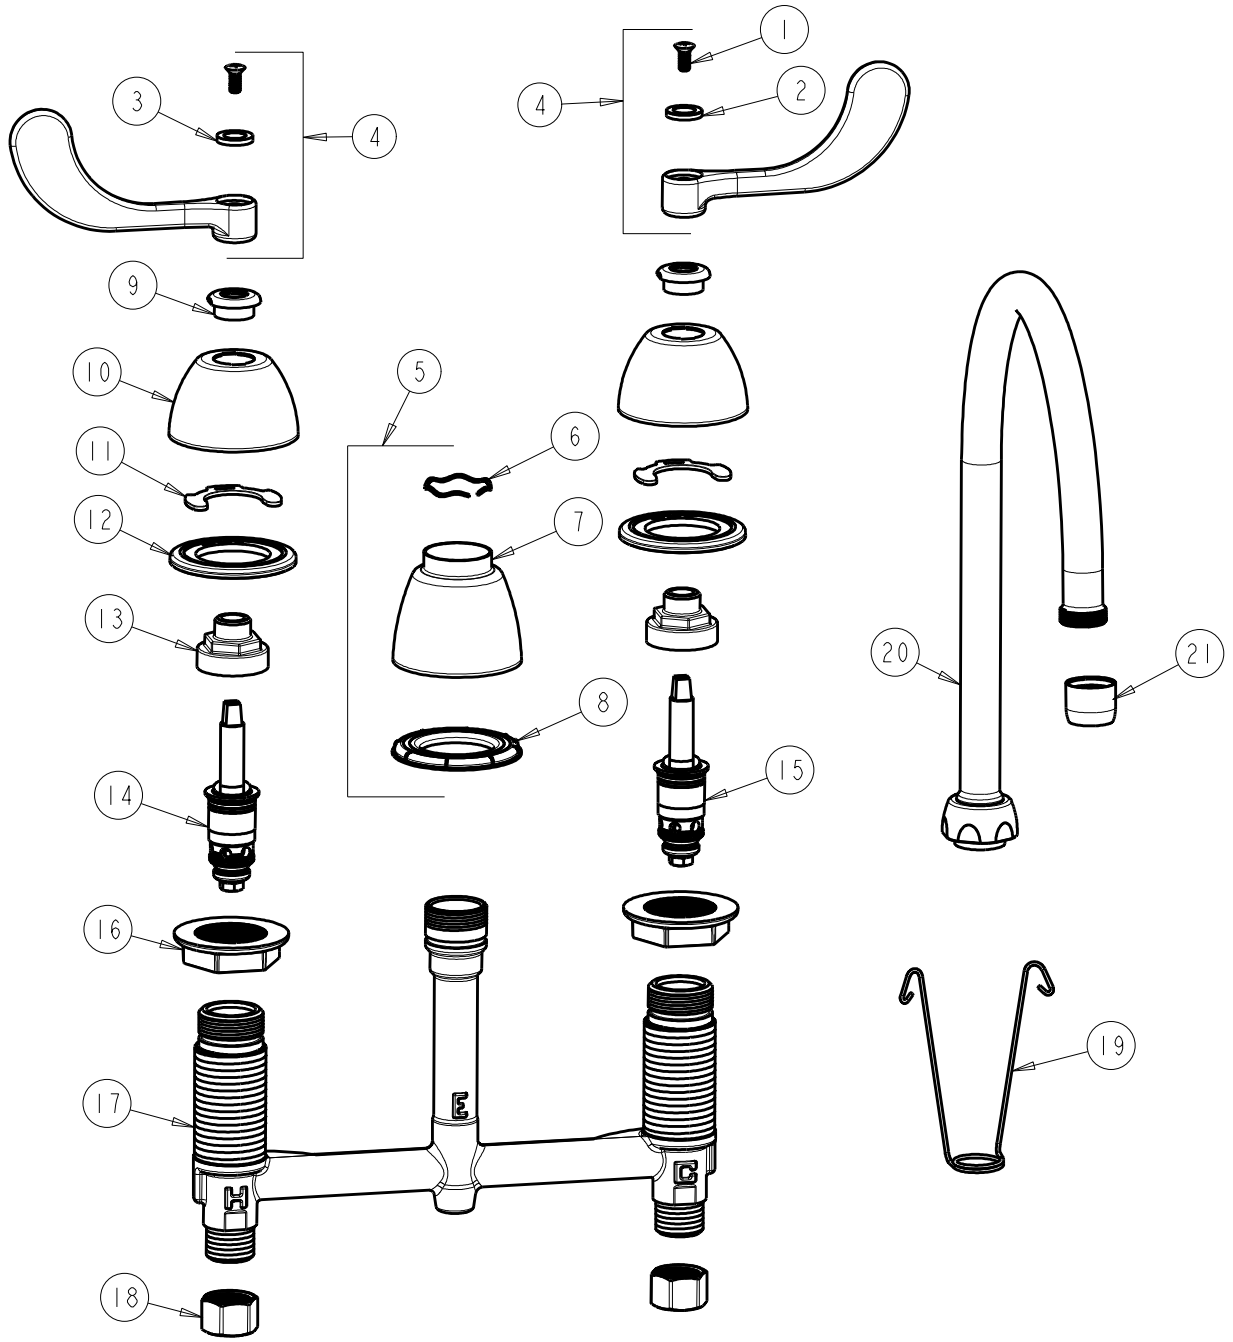

**CHICAGO FAUCETS**  
a Geberit company

2100 South Clearwater Drive  
Des Plaines, IL 60018  
Phone: 847-803-5000  
Fax: 847-803-5454  
www.chicagofaucets.com

**REPAIR PARTS**

FITTING NO.

**201-AGN8AE3-317ABCP**

SUBMITTED MODEL NO.

BY: SID DATE: 10-28-08

CHK: REV: 04-18-12

ITEM NO.

**FOR TECHNICAL ASSISTANCE**  
1-800-TEC-TRUE (1-800-832-8783)

ITEM	PART NO.	DESCRIPTION	ITEM	PART NO.	DESCRIPTION
1	420-010JKRCF	SCREW, 10-32 UNC PH 1/2	12	888-026JKNF	WASHER, SEALING
2	633-123JKNF	INDEX BUTTON (BLUE)	13	274-014JKRBF	NUT, CAP
3	633-023JKNF	INDEX BUTTON (RED)	14	377-XTLHJKABNF	LH QUATURN CARTRIDGE
4	317-PRJKCP	HANDLE, 4" WRISTBLADE (PAIR)	15	377-XTRHJKABNF	RH QUATURN CARTRIDGE
5	785-400JKCP	SPOUT ESCUTCHEON KIT	16	250-004JKNF	LOCKNUT
6	50-038JKNF	WAVE WASHER	17	—	BODY, VALVE
7	785-400JKCP	ESCUTCHEON, SPOUT BASE	18	49-005JKRBF	COUPLING NUT
8	888-027JKNF	SPOUT ESCUTCHEON WASHER	19	200-008JKNF	HANGER
9	422-113JKCP	ESCUTCHEON NUT	20	GN8AJKCP	SPOUT
10	250-082JKCP	ESCUTCHEON	21	E3JKCP	SOFTFLO AERATOR 2.2 GPM
11	200-009JKNF	CLIP, RETAIN			