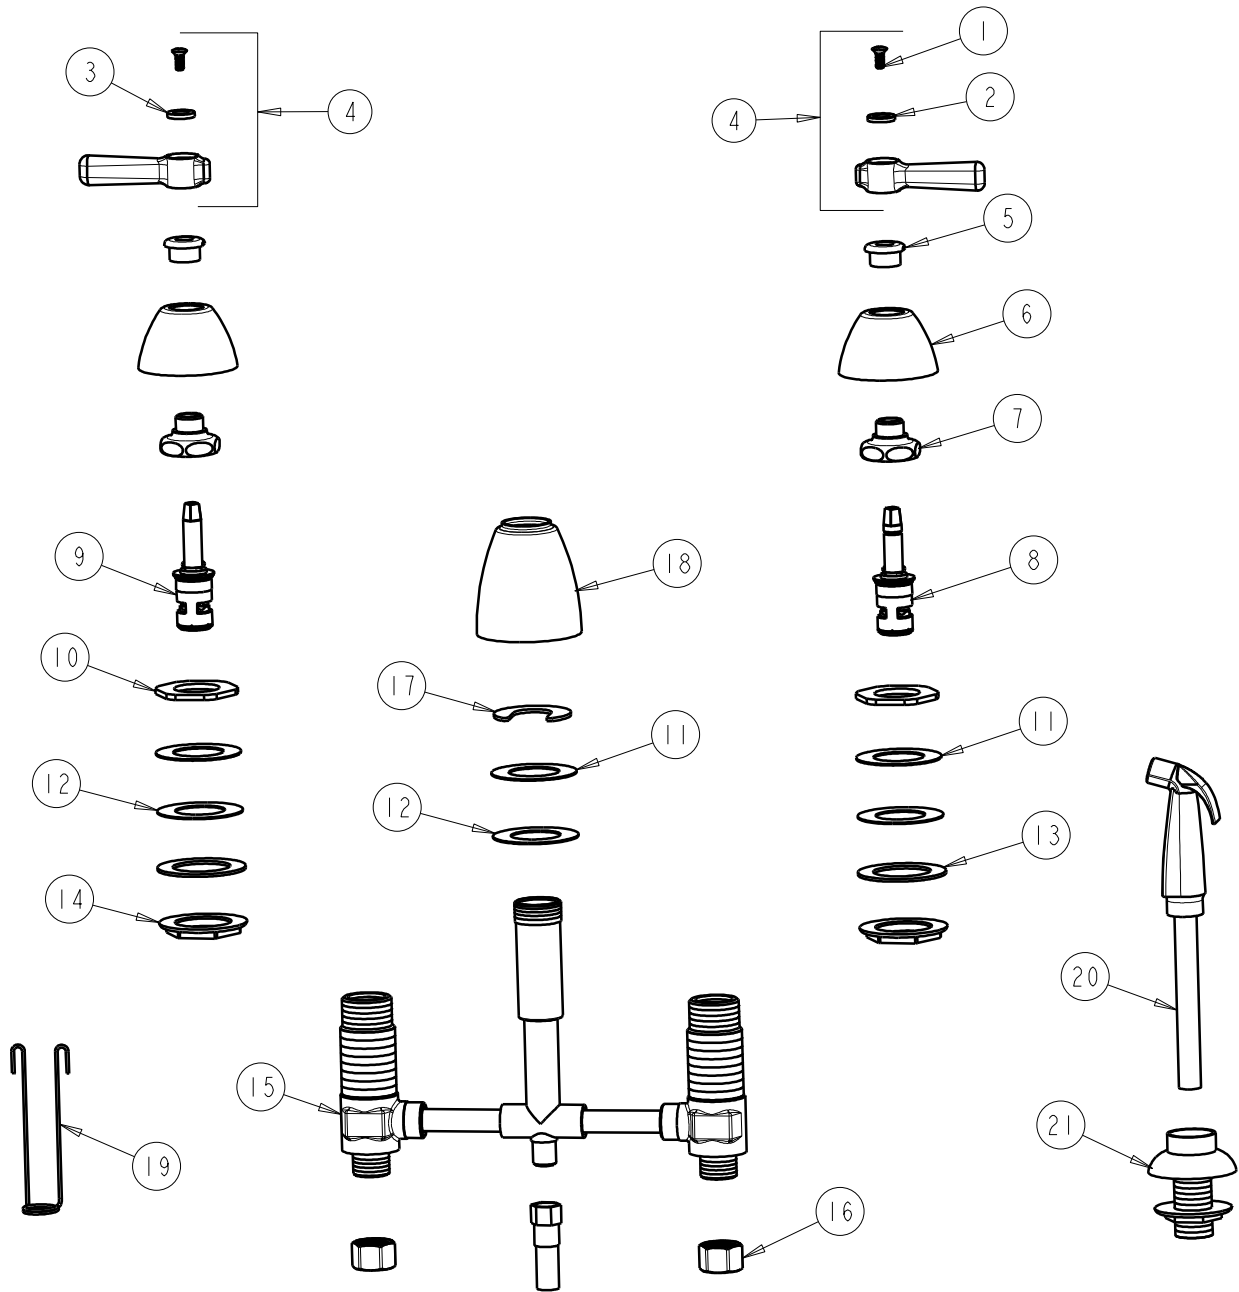

CHICAGO FAUCETS
a Geberit company

2100 South Clearwater Drive
Des Plaines, IL 60018
Phone: 847-803-5000
Fax: 847-803-5454
www.chicagofaucets.com

REPAIR PARTS

FITTING NO.

200-ALESSSPTXKCP

SUBMITTED MODEL NO.

BY: SID DATE: 05-29-09

CHK: *[Signature]* REV:

ITEM NO.

**FOR TECHNICAL ASSISTANCE
1-800-TEC-TRUE (1-800-832-8783)**

ITEM	PART NO.	DESCRIPTION	ITEM	PART NO.	DESCRIPTION
1	420-010JKRCF	SCREW, 10-32 UNC PH 1/2	12	739-056JKNF	RUBBER WASHER
2	633-123JKNF	INDEX BUTTON (BLUE)	13	55-010JKNF	STEEL WASHER
3	633-023JKNF	INDEX BUTTON (RED)	14	250-004JKRBF	LOCKNUT
4	369-PRJKCP	LEVER HANDLE ASSEMBLY (PAIR)	15	—	VALVE BODY NOT SOLD SEPARATELY
5	422-113JKCP	ESCUTCHEON NUT	16	49-005JKRBF	COUPLING NUT
6	250-080JKCP	ESCUTCHEON	17	200-006JKNF	C-WASHER
7	274-004JKRBF	CAP NUT	18	890-259JKCP	SPOUT ESCUTCHEON
8	377-XKRHJKNF	R.H. CERAMIC QUATURN UNIT	19	200-007JKNF	HANGER
9	377-XKLHJKNF	L.H. CERAMIC QUATURN UNIT	20	1103-009JKNF	SPRAY AND HOSE ASSEMBLY
10	308-003JKRBF	LOCKNUT	21	1103-014KJKNF	FLANGE ASSEMBLY (BLACK)
11	888-006JKRBF	BRASS WASHER			