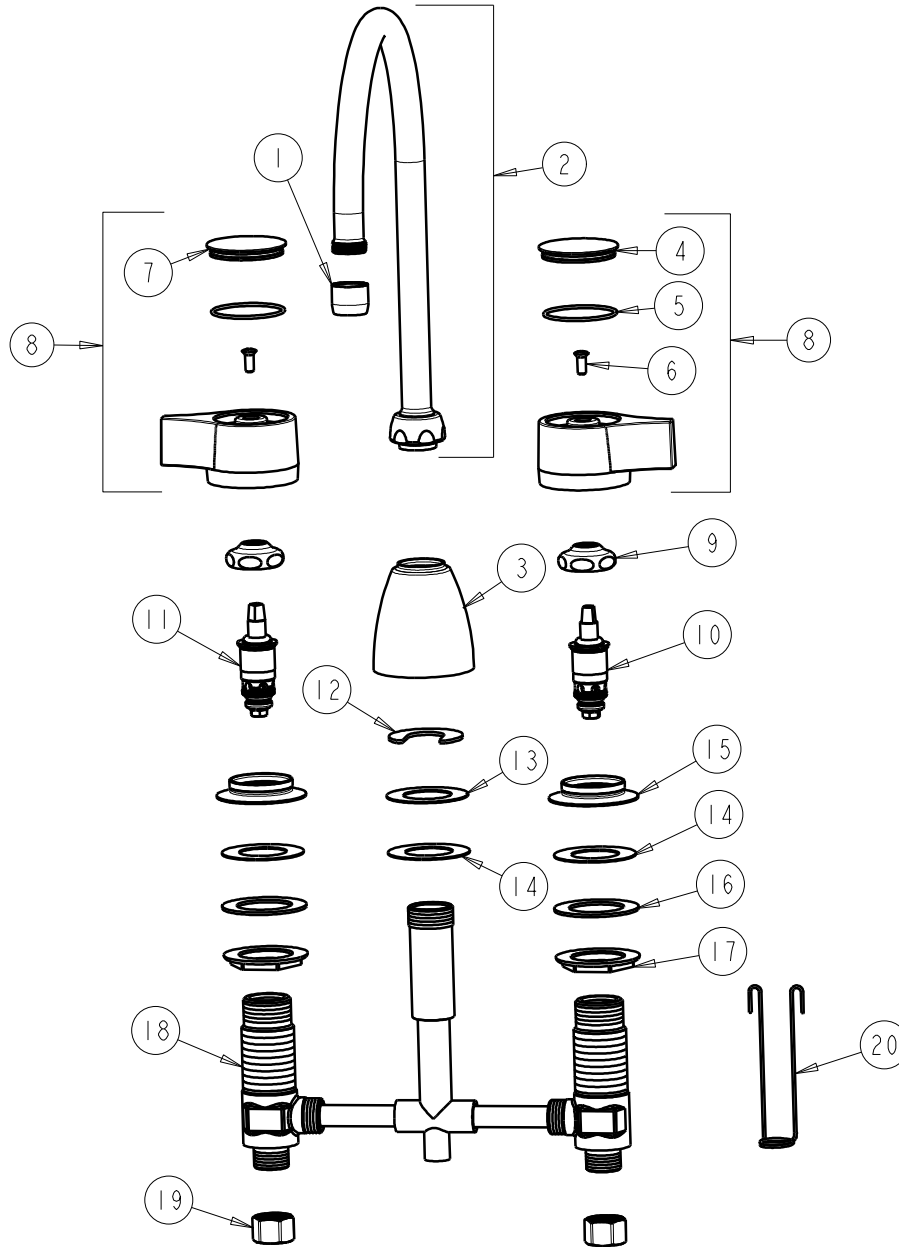

**CHICAGO FAUCETS**  
a Geberit company

2100 South Clearwater Drive  
Des Plaines, IL 60018  
Phone: 847-803-5000  
Fax: 847-803-5454  
www.chicagofaucets.com

**REPAIR PARTS**

FITTING NO.

**1201-AGN8AE3-636CP**

SUBMITTED MODEL NO.

BY: JAR DATE: 04-22-09

CHK: *[Signature]* REV:

ITEM NO.

**FOR TECHNICAL ASSISTANCE**  
**1-800-TEC-TRUE (1-800-832-8783)**

ITEM	PART NO.	DESCRIPTION	ITEM	PART NO.	DESCRIPTION
1	E3JKCP	SOFTFLO AERATOR OUTLET	11	1-100XTJKNF	QUATURN UNIT (LH)
2	GN8AE3JKCP	FOR PARTS SEE GN8AE3JKCP	12	200-006JKNF	C-WASHER
3	890-259JKCP	SPOUT ESCUTCHEON	13	888-006JKRBF	BRASS WASHER
4	636-102JKCP	INDEX BUTTON (COLD)	14	739-056JKNF	RUBBER WASHER
5	636-003JKNF	O RING 1.614 X .070	15	1797-122JKCP	FLANGE
6	420-010JKRCF	SCREW, 10-32 UNC PH 1/2	16	55-010JKNF	STEEL WASHER
7	636-002JKCP	INDEX BUTTON (HOT)	17	250-004JKRBF	LOCKNUT
8	636-PRJKCP	LEVER HANDLE (PAIR)	18	---	VALVE BODY (NOT SOLD SEPARATELY)
9	1-214JKCP	CAP	19	49-005JKRBF	COUPLING NUT
10	1-099XTJKNF	QUATURN UNIT (RH)	20	200-007JKNF	HANGER