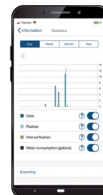

Téléchargez **CF Connect** sur l'App Store ou sur Google Play et utilisez un téléphone intelligent ou une tablette pour communiquer avec votre E-Tronic® 40 au moyen de Bluetooth®.