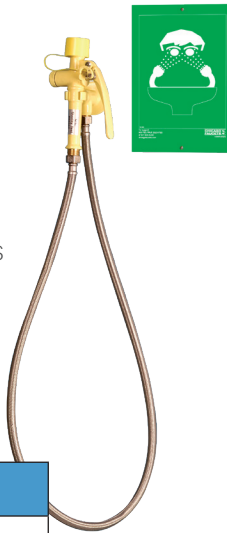

Manguera de emergencia para los ojos/rostro/cuerpo con una única salida

- Recubrimiento plástico anticorrosivo de poliamida 11 en color amarillo de alta visibilidad
- Conjunto para lavado de ojos en plástico ABS
- Pulverización aireada de flujo alto a baja presión, con apertura automática y cubierta contra el polvo
- Mango con palanca para el accionamiento
- Manguera flexible de 59" en acero inoxidable

Modelo	Descripción
8407-NF	Montado en plataforma
8409-NF	Montado en la pared

Ducha de emergencia

- Recubrimiento plástico anticorrosivo de poliamida 11 en color amarillo de alta visibilidad
- Horizontal montado en la pared
- Varilla de accionamiento para la activación

Modelo	Descripción
8400-NF	Cabezal de ducha de plástico ABS
8421-NF	Cabezal de ducha de acero inoxidable