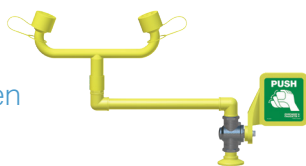

Modelo	Descripción
8450-ABCP	Caño adaptador

Combinación de mango dual para el lavado de ojos y grifo

- Construcción de latón sólido, sin plomo
- Grifo con 2 mangos totalmente funcional con línea separada para lavado de ojos de emergencia
- Dos cabezales aireados de pulverización de agua de flujo alto funcionan a baja presión con apertura automática y cubiertas contra el polvo

Modelo	Descripción
8452-ABCP	Mangos de hoja de 4"

Combinación de mango único para el lavado de ojos y grifo

- Construcción de latón sólido, sin plomo
- Grifo de control único totalmente funcional con línea separada para lavado de ojos de emergencia
- Dos cabezales aireados de pulverización de agua de flujo alto funcionan a baja presión con apertura automática y cubiertas contra el polvo

Modelo	Descripción
8451-ABCP	Sidemix, mango de hoja de 4"

Lavado de ojos/rostro

Lavado de ojos/rostro montado en plataforma

- Recubrimiento plástico anticorrosivo de poliamida 11 en color amarillo de alta visibilidad
- Conjunto para lavado de ojos en plástico ABS
- Dos cabezales aireados de pulverización de agua de flujo alto funcionan a baja presión con apertura automática y cubiertas contra el polvo