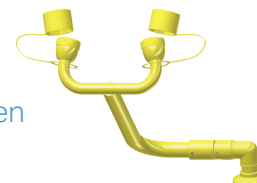

Lavado de ojos/rostro que se baja montado en plataforma

- Recubrimiento plástico anticorrosivo de poliamida 11 en color amarillo de alta visibilidad
- Conjunto para lavado de ojos en plástico ABS
- Dos cabezales aireados de pulverización de agua de flujo alto funcionan a baja presión con apertura automática y cubiertas contra el polvo

Modelo	Descripción
8410-NF	Operación vertical
8411-NF	Operación horizontal